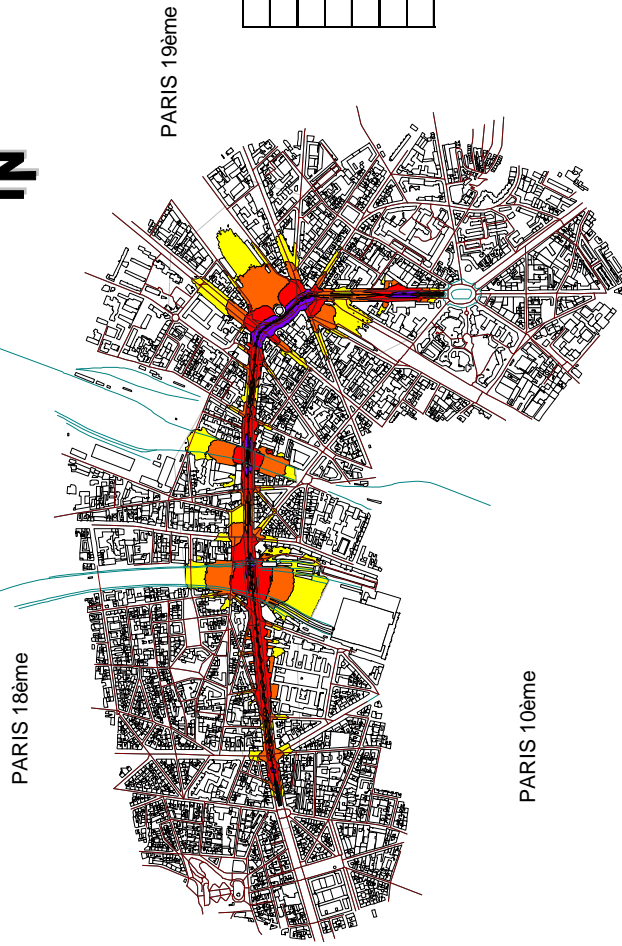

METRO LIGNE 2  
Bruit ferroviaire - Lden

Courbes isophones calculées à 4m du sol

Echelle 1/25 000

| Lden en dB(A) |     | Nombre d'habitants exposés<br>au Métro, Ligne 2 |
|---------------|-----|---|
| min           | max |   |
| 55            | 60  | 4300  |
| 60            | 65  | 3700  |
| 65            | 70  | 2000  |
| 70            | 75  | 200   |
| 75            | -   | 0   |

décembre 2017

Bd TOPO  
© IGN PARIS - Année de référence 2016  
Licence n° 40000638

Légende, Lden