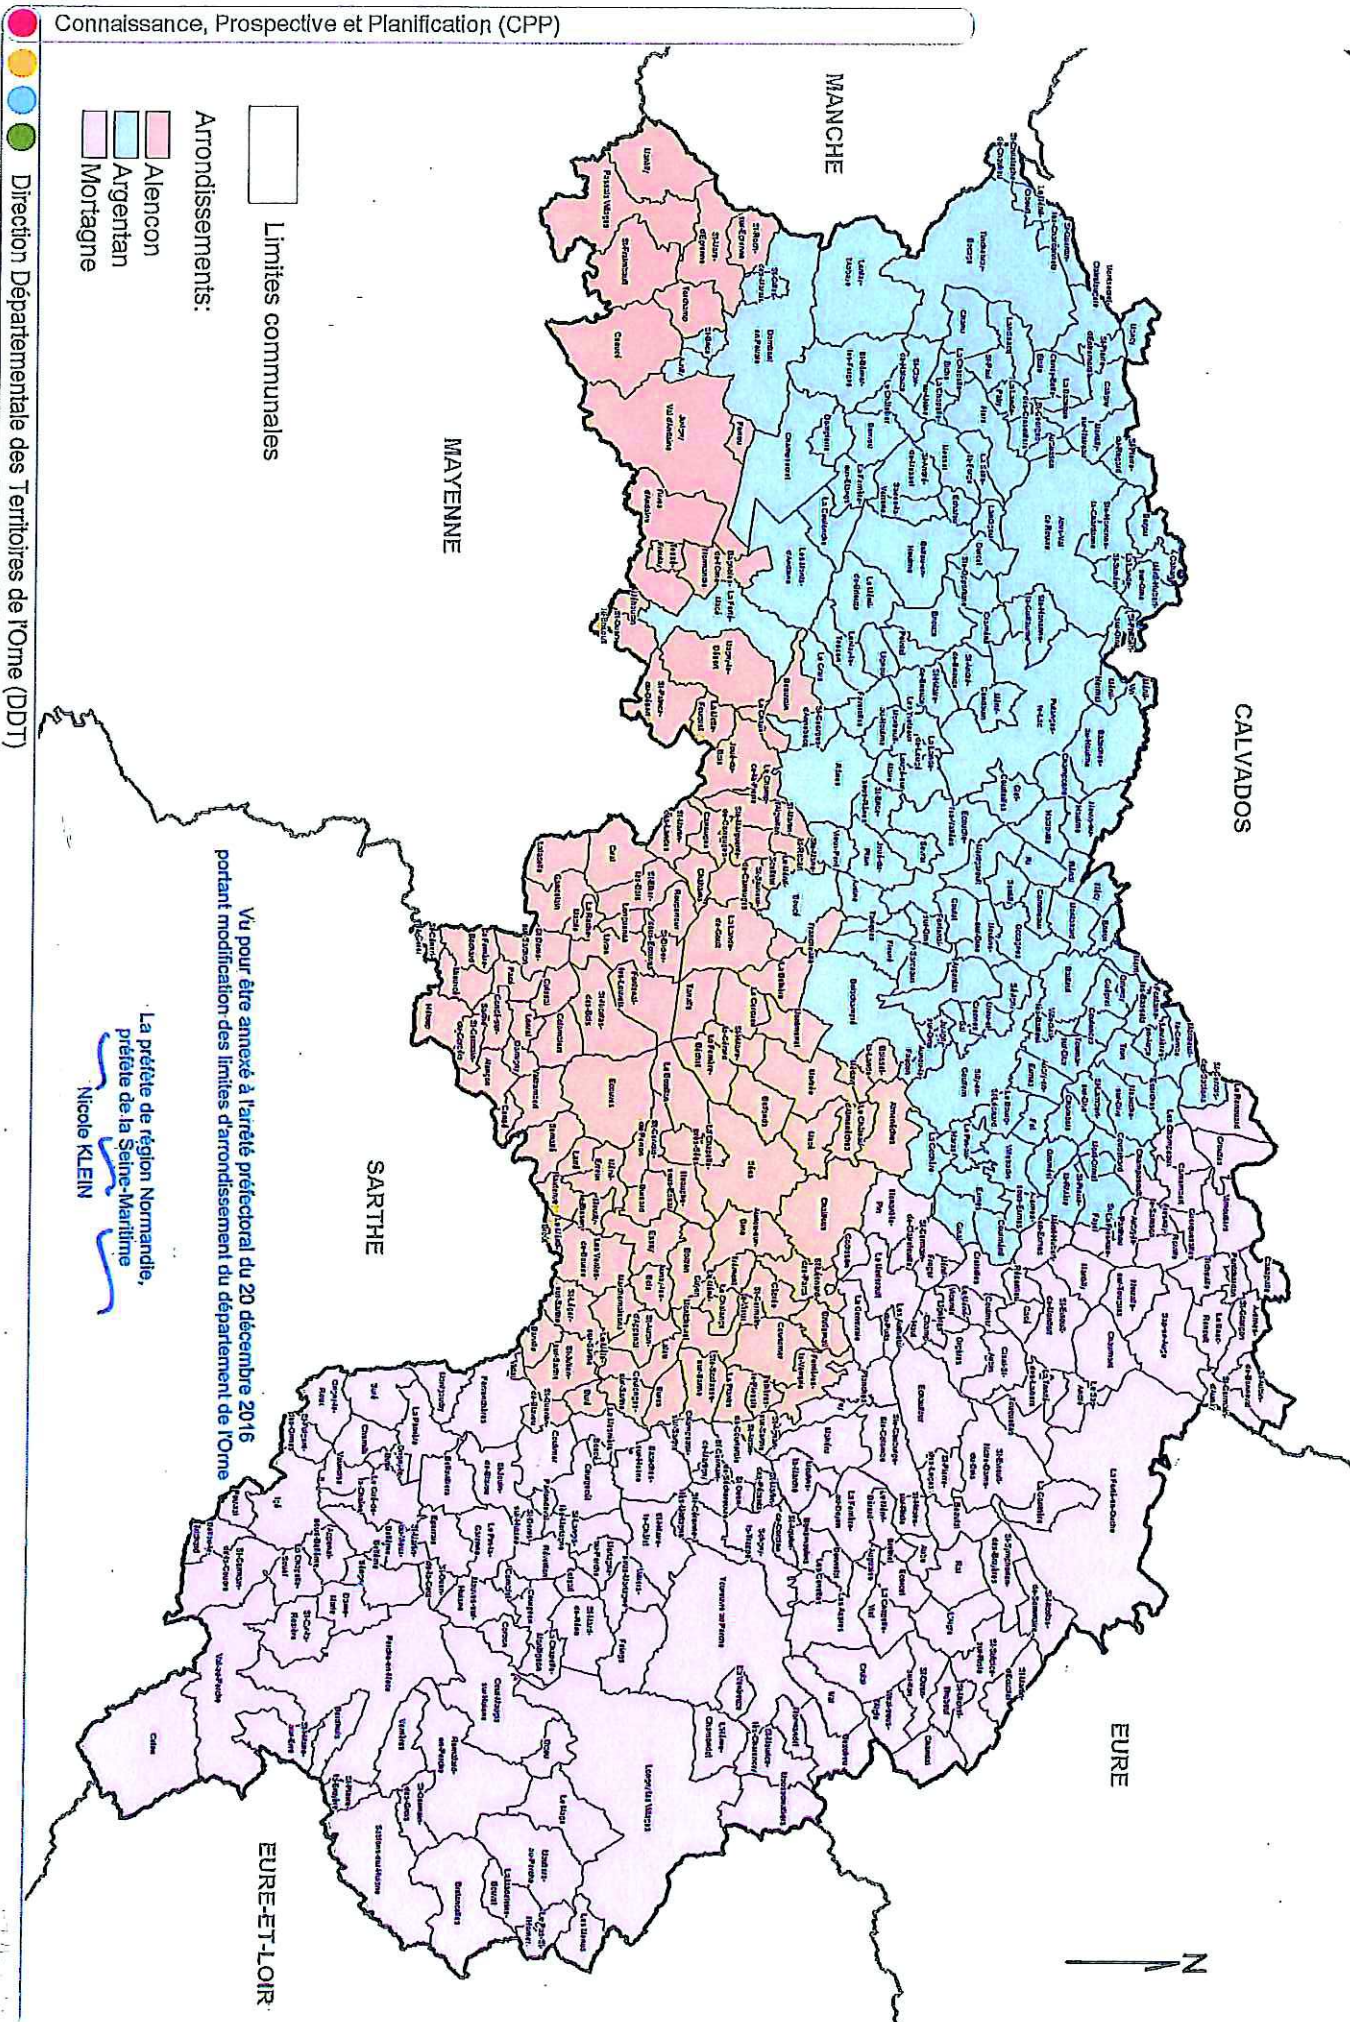

Les arrondissements de l'Orne au 1er janvier 2017

Connaissance, Prospective et Planification (CPP)

Limites communales

Arrondissements:

- Alençon
- Argentan
- Mortagne

Direction Départementale des Territoires de l'Orne (DDT)

Vu pour être annexé à l'arrêté préfectoral du 20 décembre 2016 portant modification des limites d'arrondissement du département de l'Orne

La préfète de région Normandie,
 préfète de la Seine-Maritime
 Nicole KLEIN