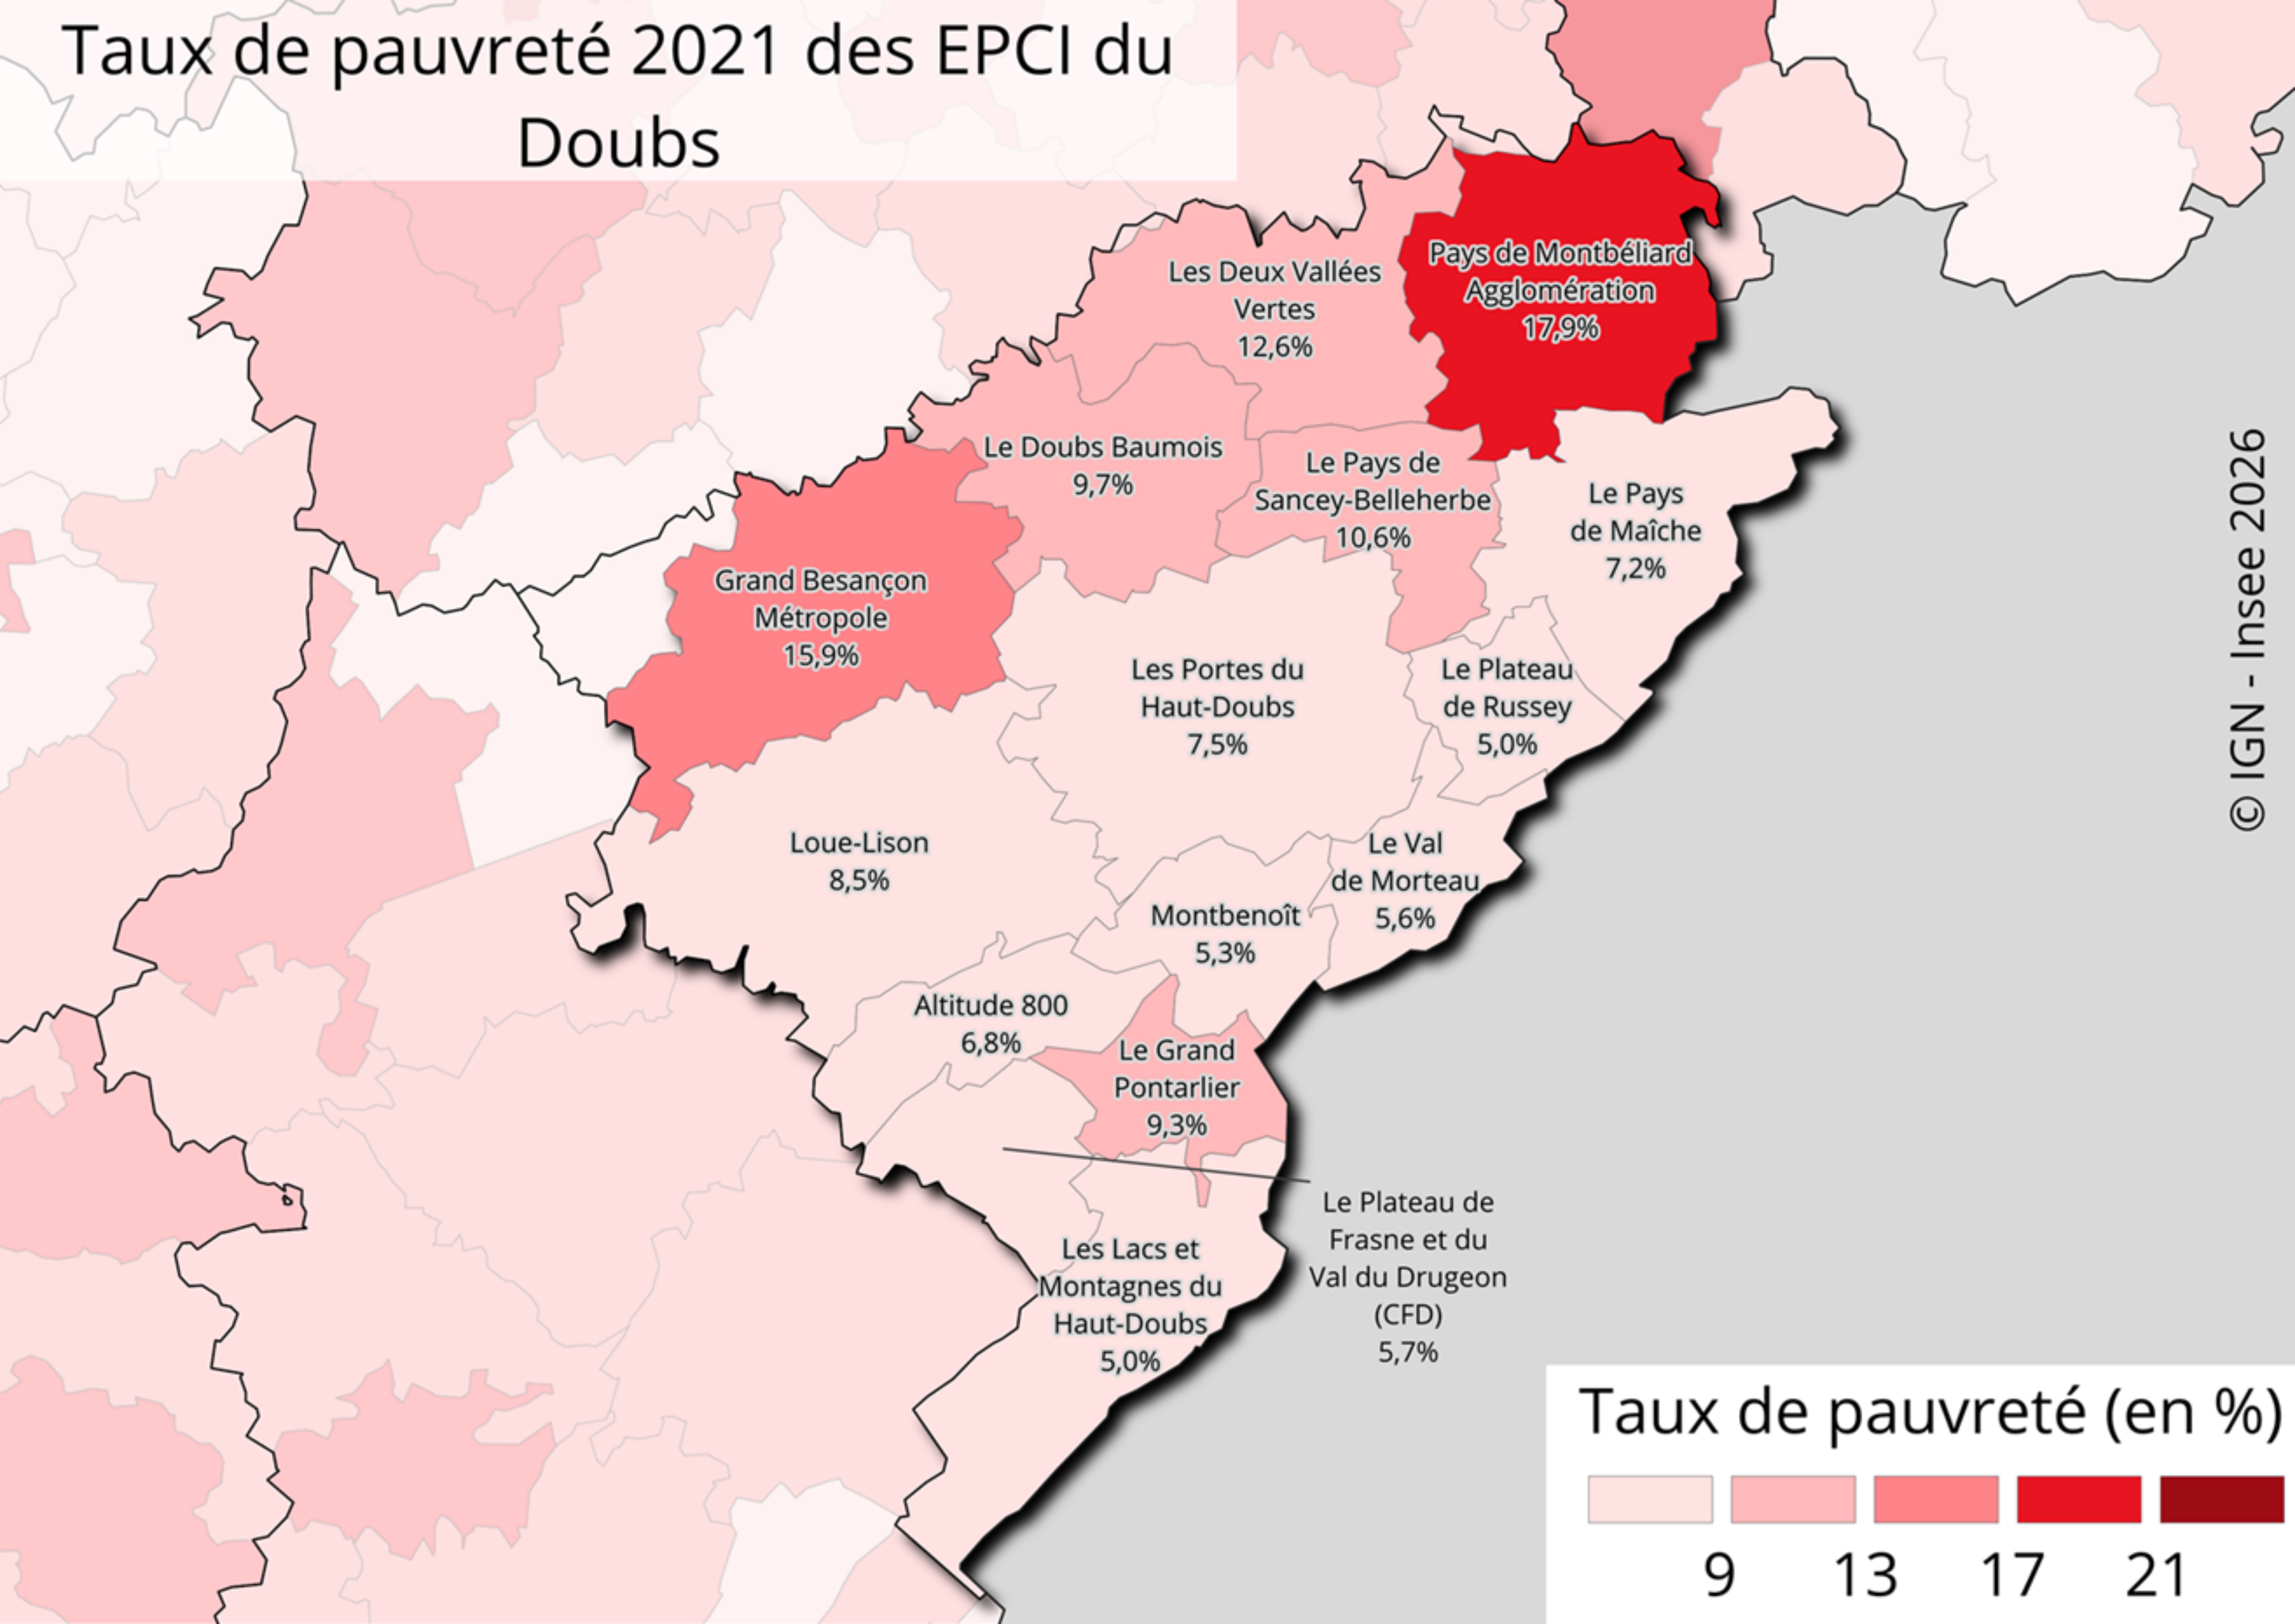

# Taux de pauvreté 2021 des EPCI du Doubs

Taux de pauvreté (en %)

9 13 17 21