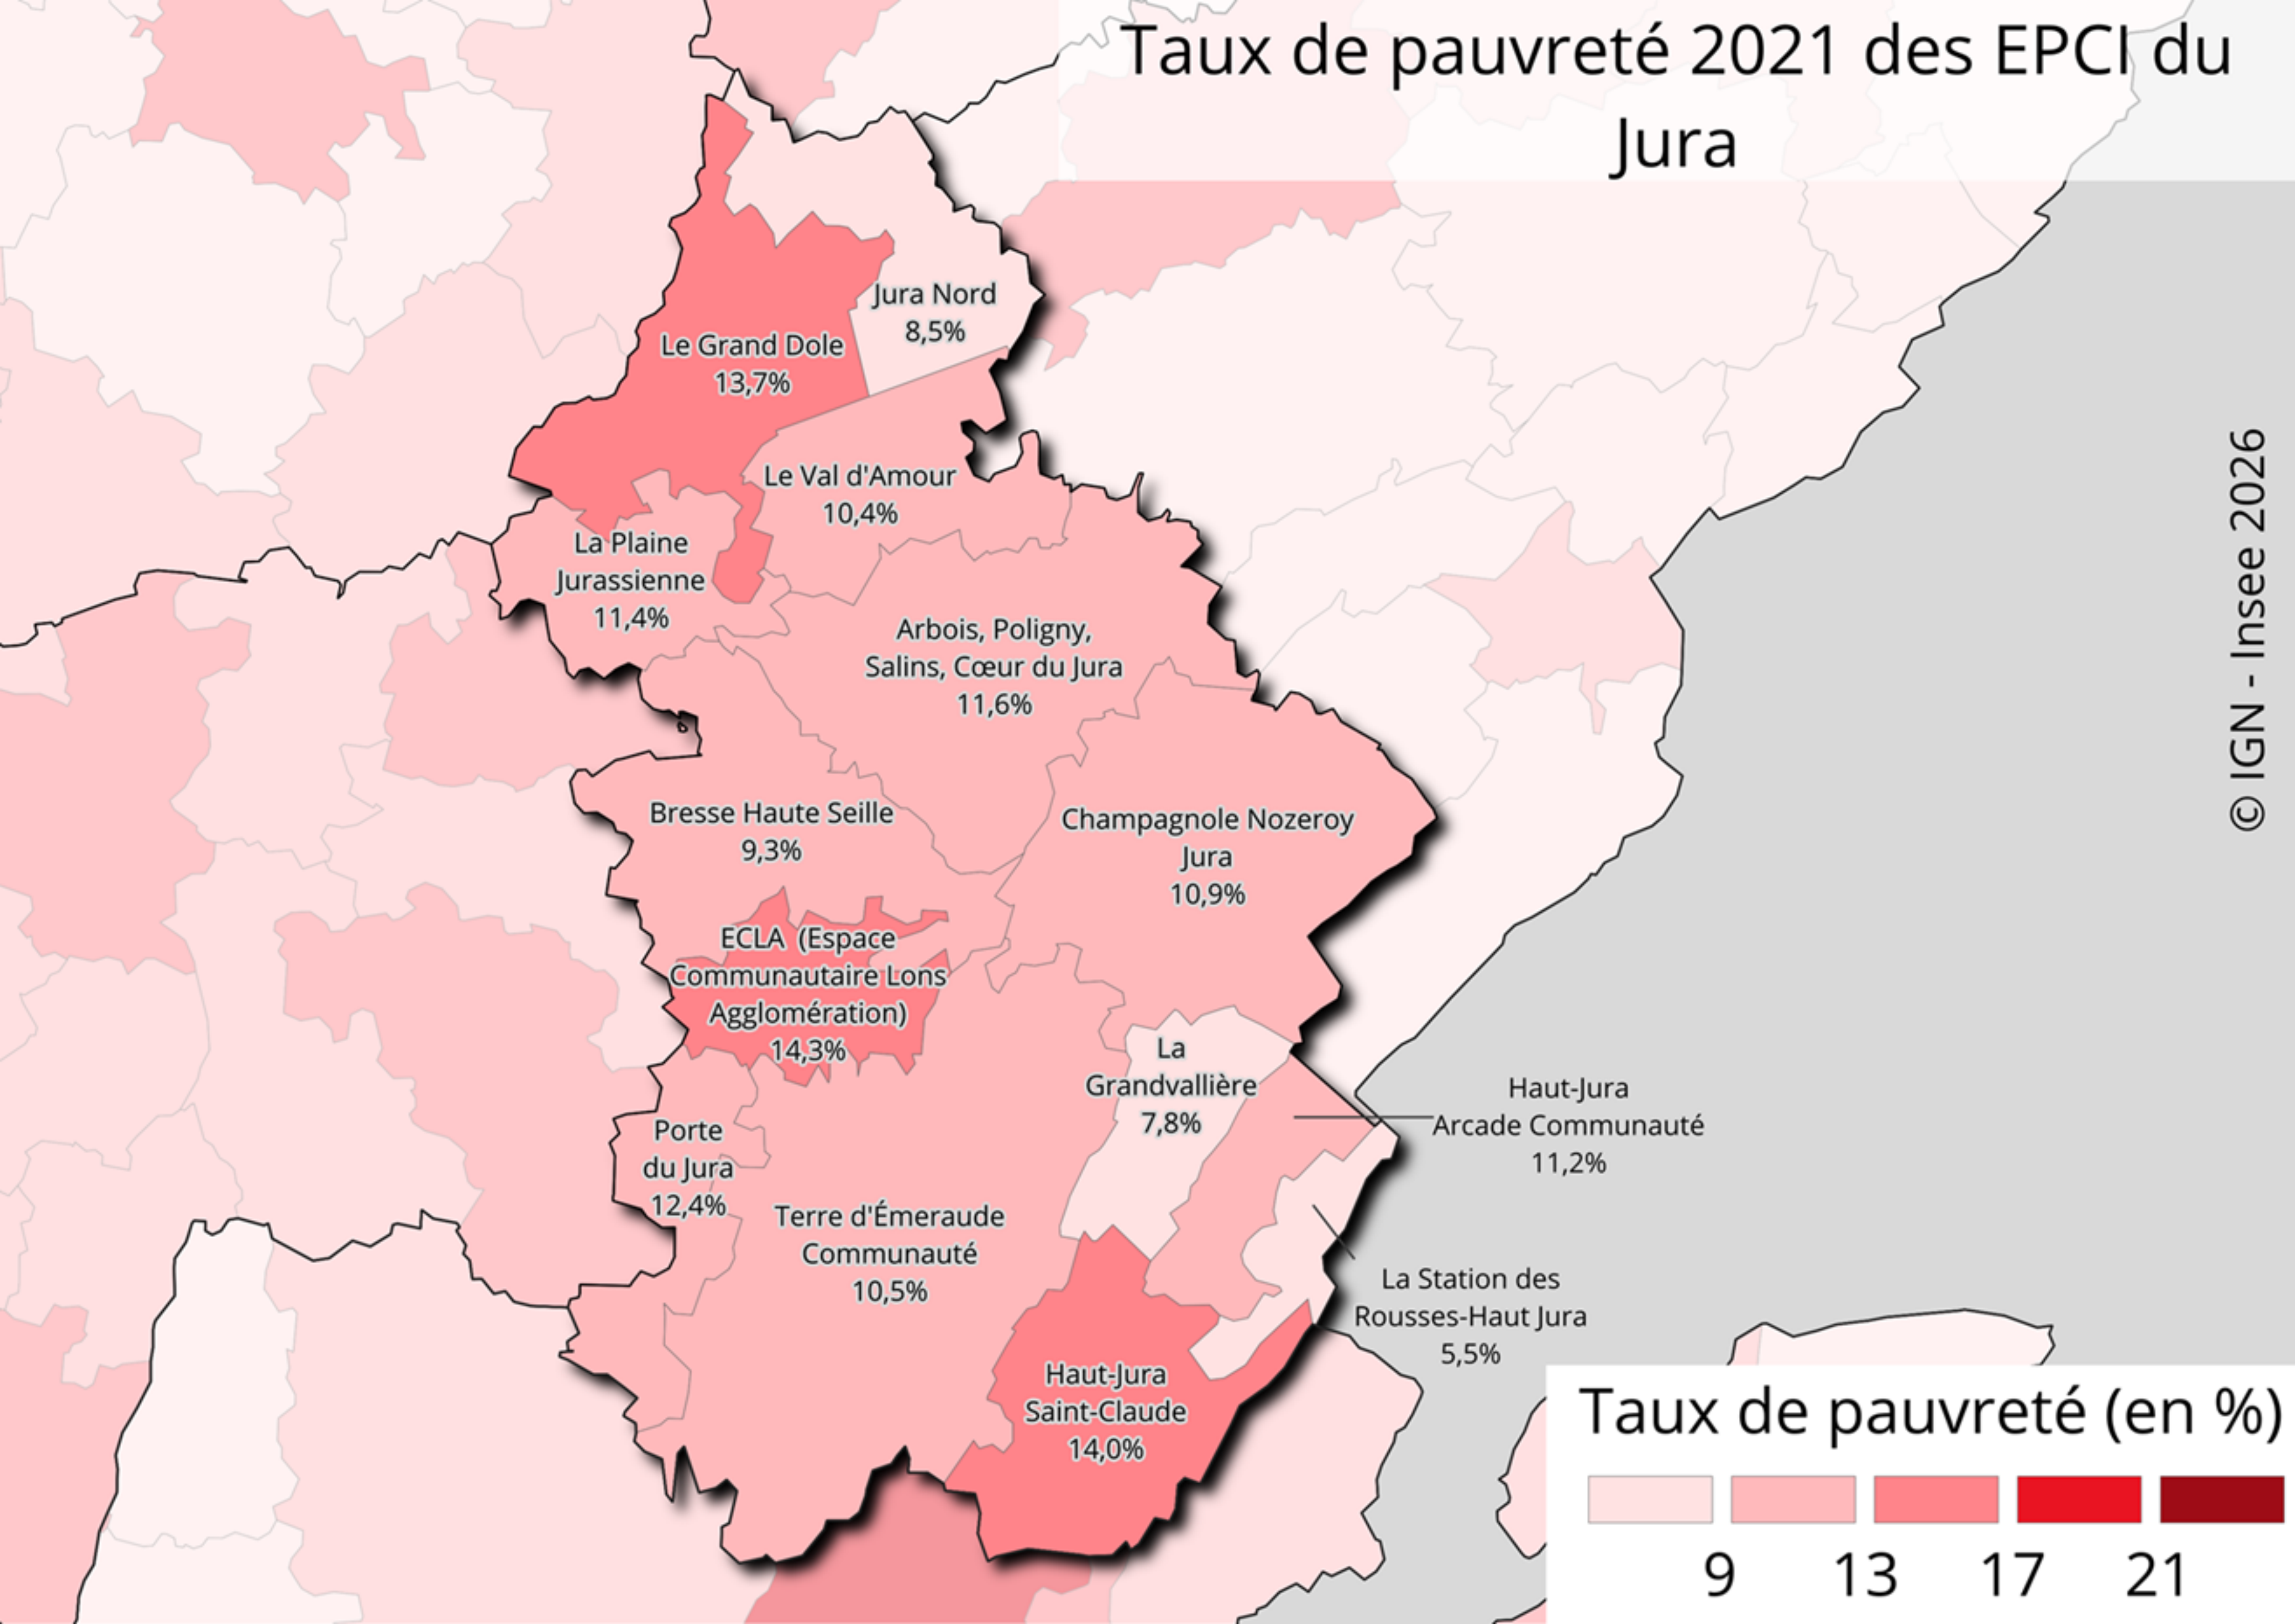

Taux de pauvreté 2021 des EPCI du Jura

Taux de pauvreté (en %)

9 13 17 21