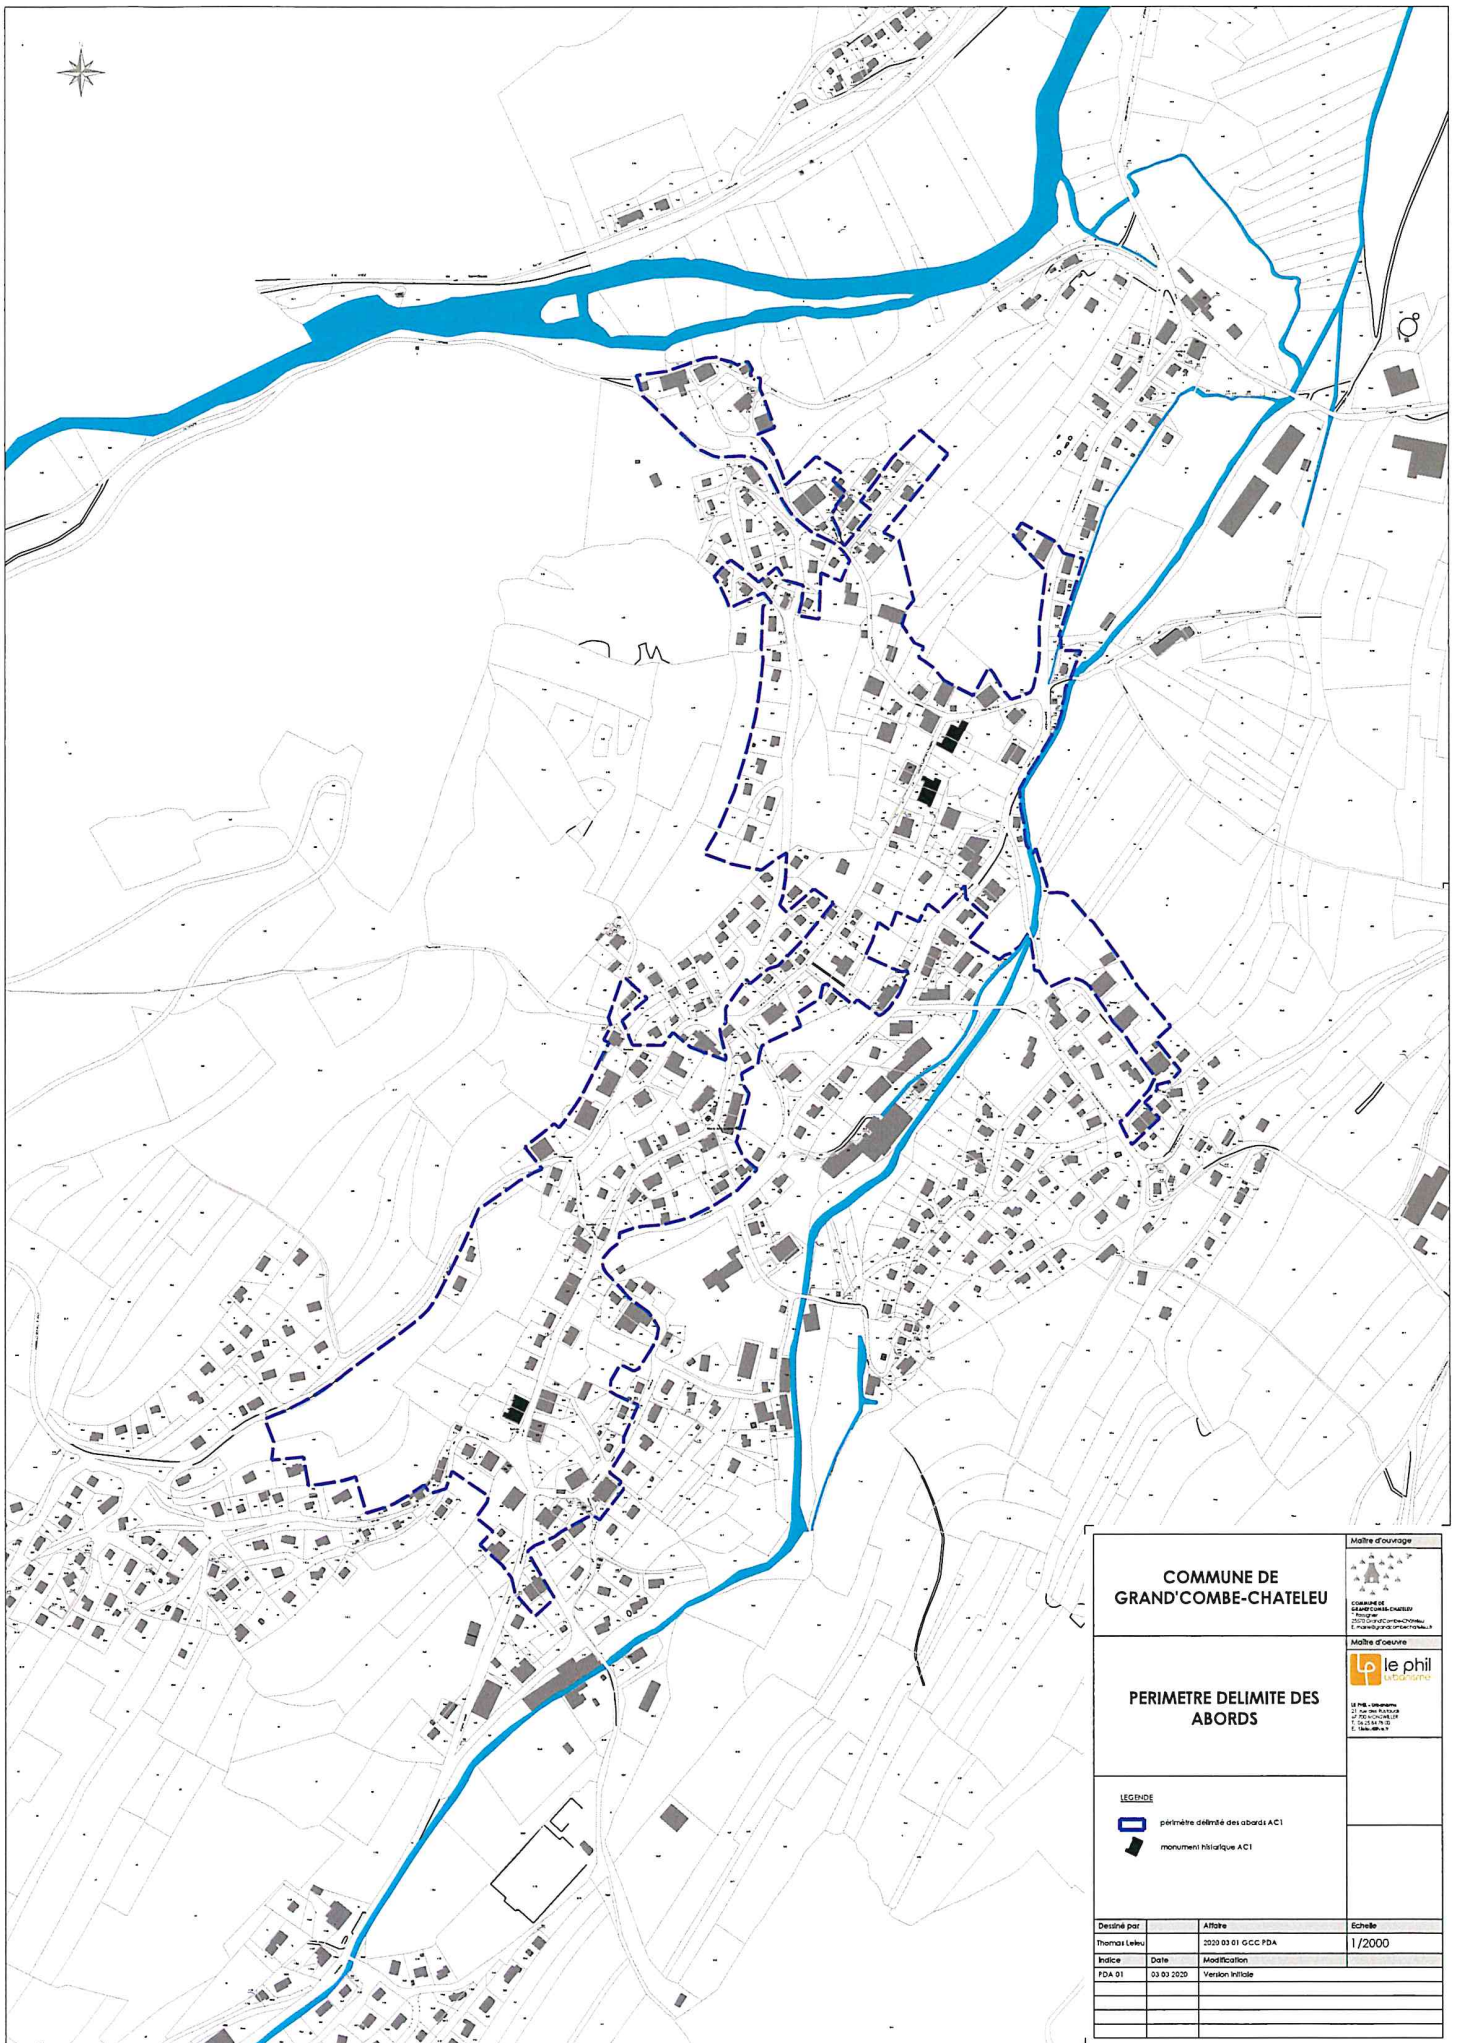

Fabien SUDRY

COMMUNE DE GRAND-COMBE-CHATELEU		Maire d'ouvrage
		Maire d'oeuvre
PERIMETRE DELIMITE DES ABORDS		
LEGENDE périmètre délimité des abords AC1 monument historique AC1		
Destiné par	Auteur	Echelle
Thomas Lelou	2020 03 01 GCC-PDA	1/2000
Indice	Date	Modification
PDA 01	03 03 2020	Version initiale