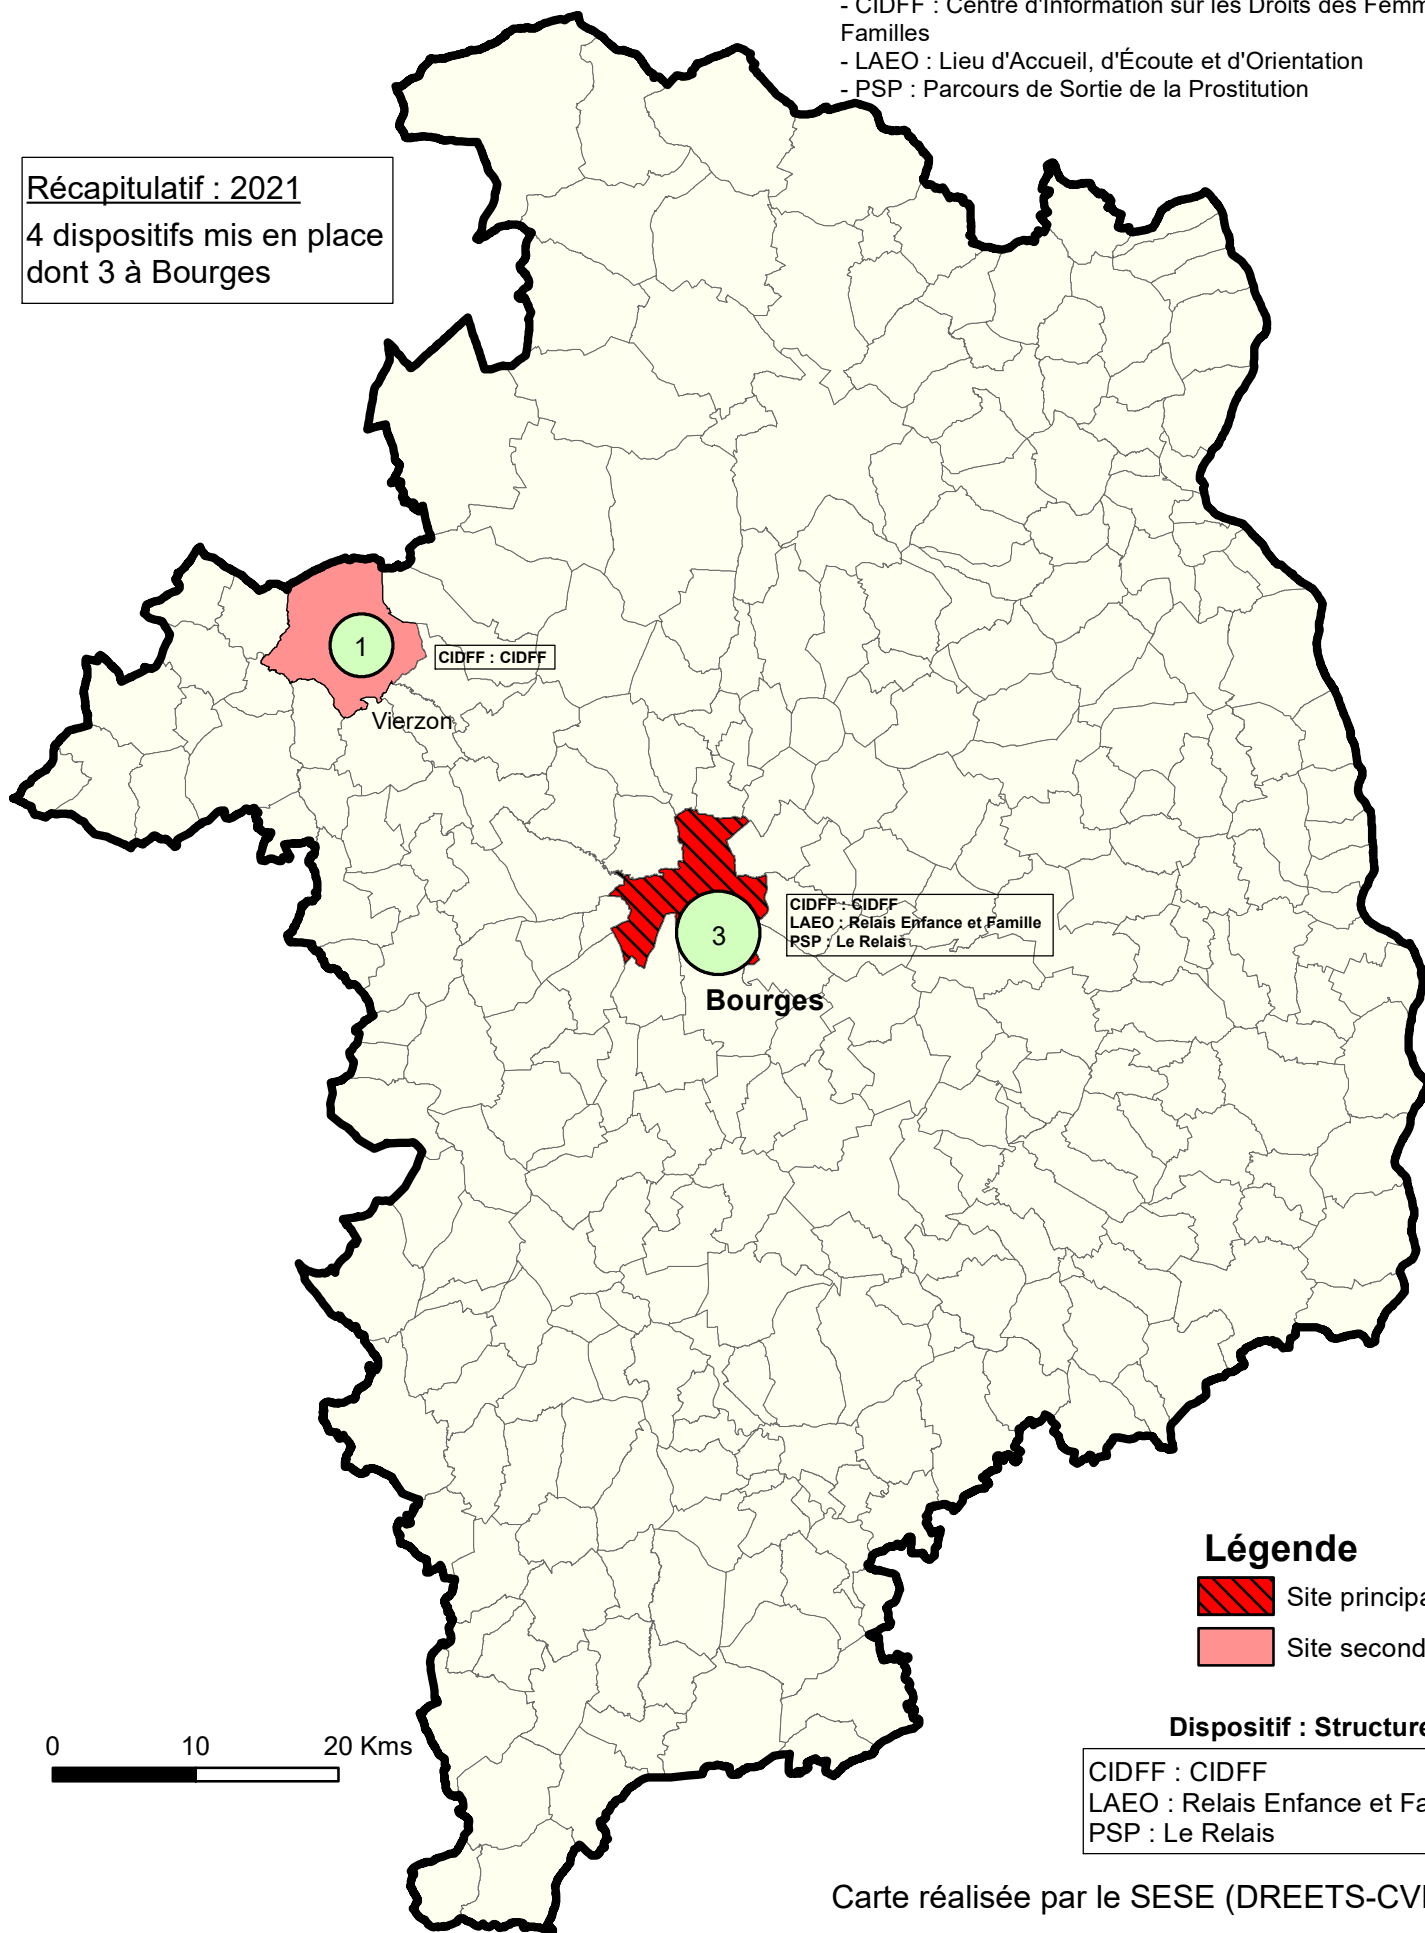

Dispositifs d'accès aux droits, à la sexualité et de lutte contre les violences faites aux femmes en 2021 dans le département du Cher, financés par l'État au titre du programme 137 égalité femmes-hommes

Lexique :

- CIDFF : Centre d'Information sur les Droits des Femmes et des Familles
- LAEO : Lieu d'Accueil, d'Écoute et d'Orientation
- PSP : Parcours de Sortie de la Prostitution

Récapitulatif : 2021

4 dispositifs mis en place dont 3 à Bourges

Légende

-  Site principal
-  Site secondaire

Dispositif : Structure

CIDFF : CIDFF
LAEO : Relais Enfance et Famille
PSP : Le Relais