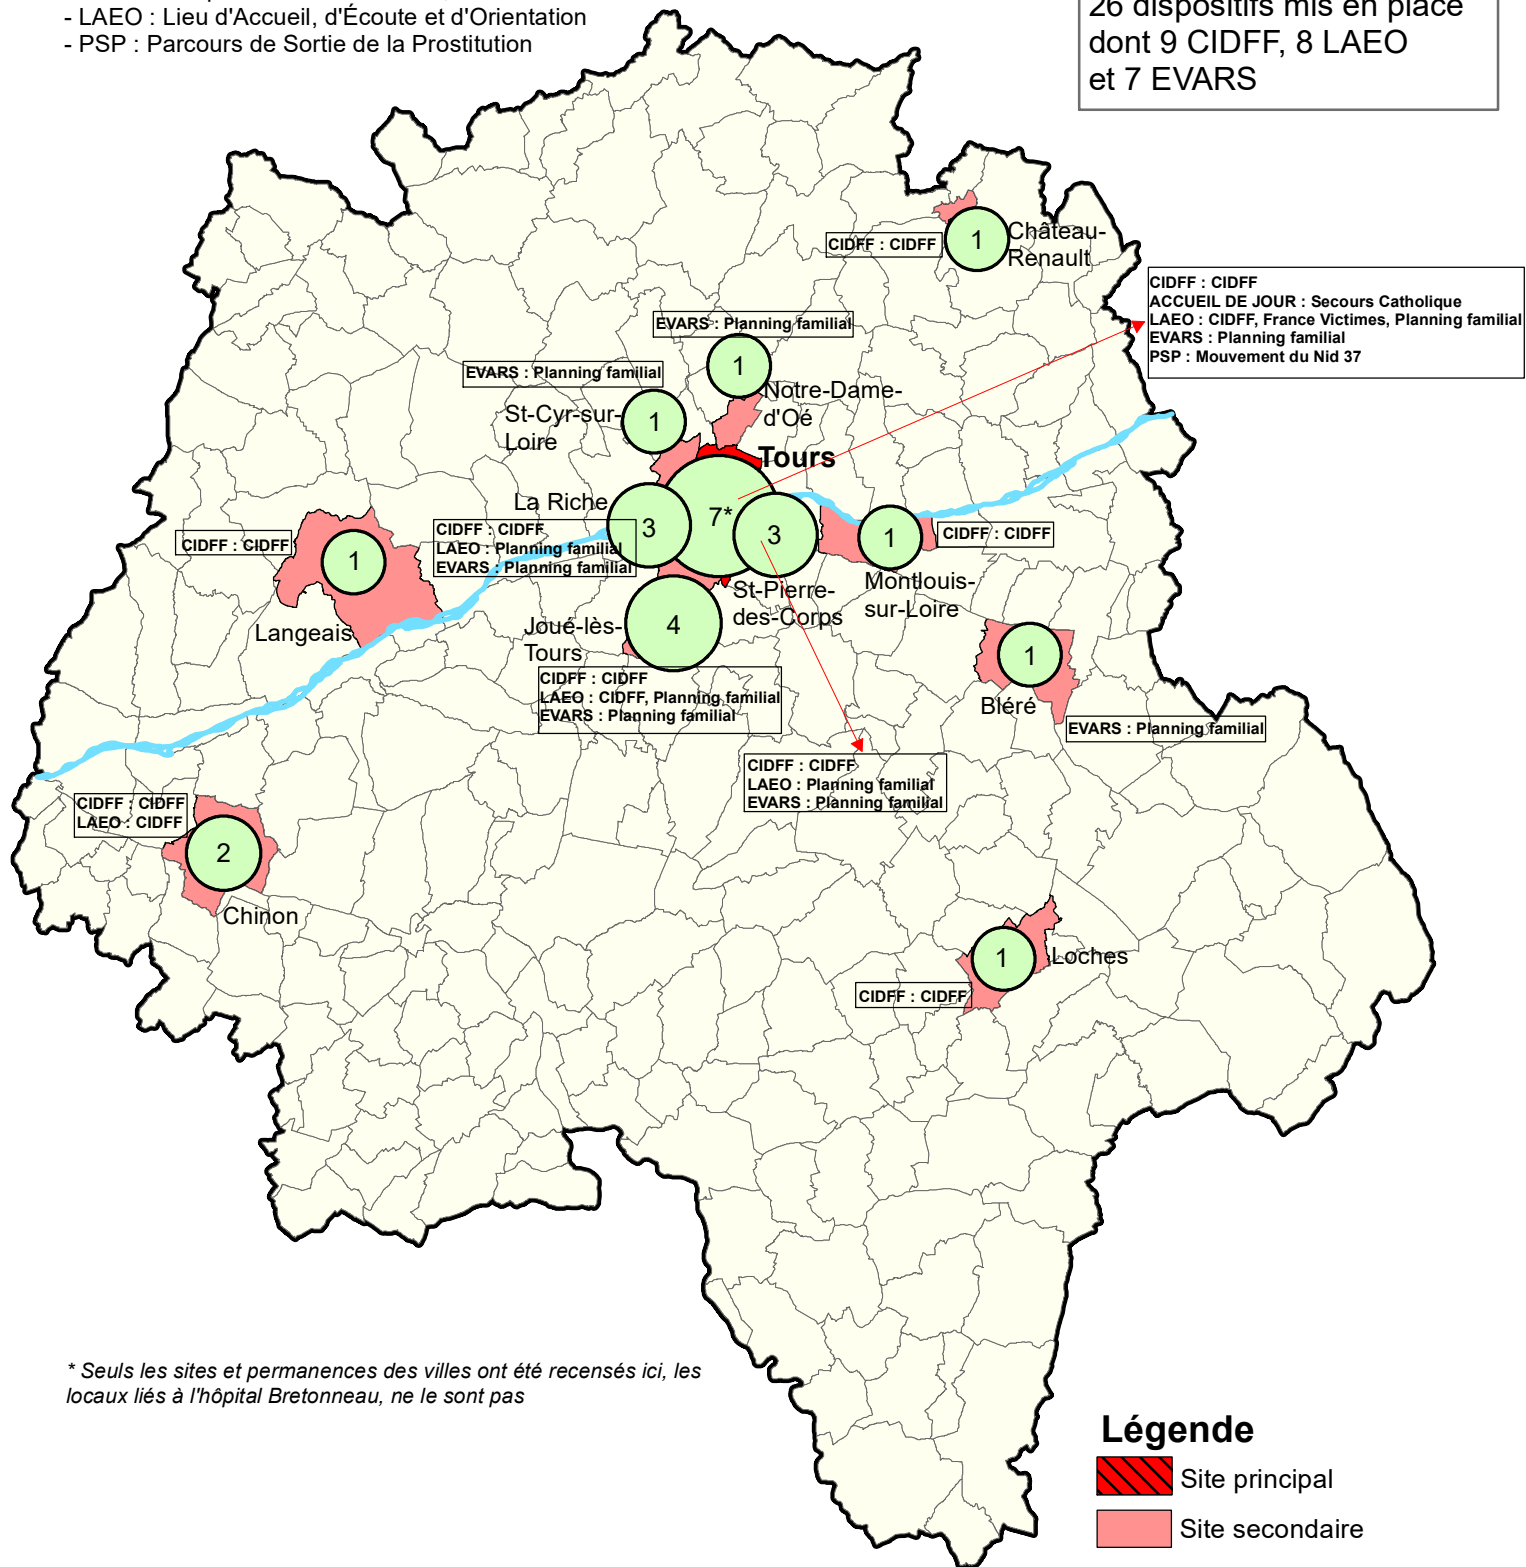

Dispositifs d'accès aux droits, à la sexualité et de lutte contre les violences faites aux femmes en 2021 dans le département de l'Indre-et-Loire, financés par l'État au titre du programme 137 égalité femmes-hommes

Lexique :

- CIDFF : Centre d'Information sur les Droits des Femmes et des Familles
- EVARS : Espaces de Vie Affective, Relationnelle et Sexuelle
- LAEO : Lieu d'Accueil, d'Écoute et d'Orientation
- PSP : Parcours de Sortie de la Prostitution

Récapitulatif : 2021

26 dispositifs mis en place
dont 9 CIDFF, 8 LAEO
et 7 EVARS

0 10 20 Kms

Carte réalisée par le SESE (DREETS-CVL)