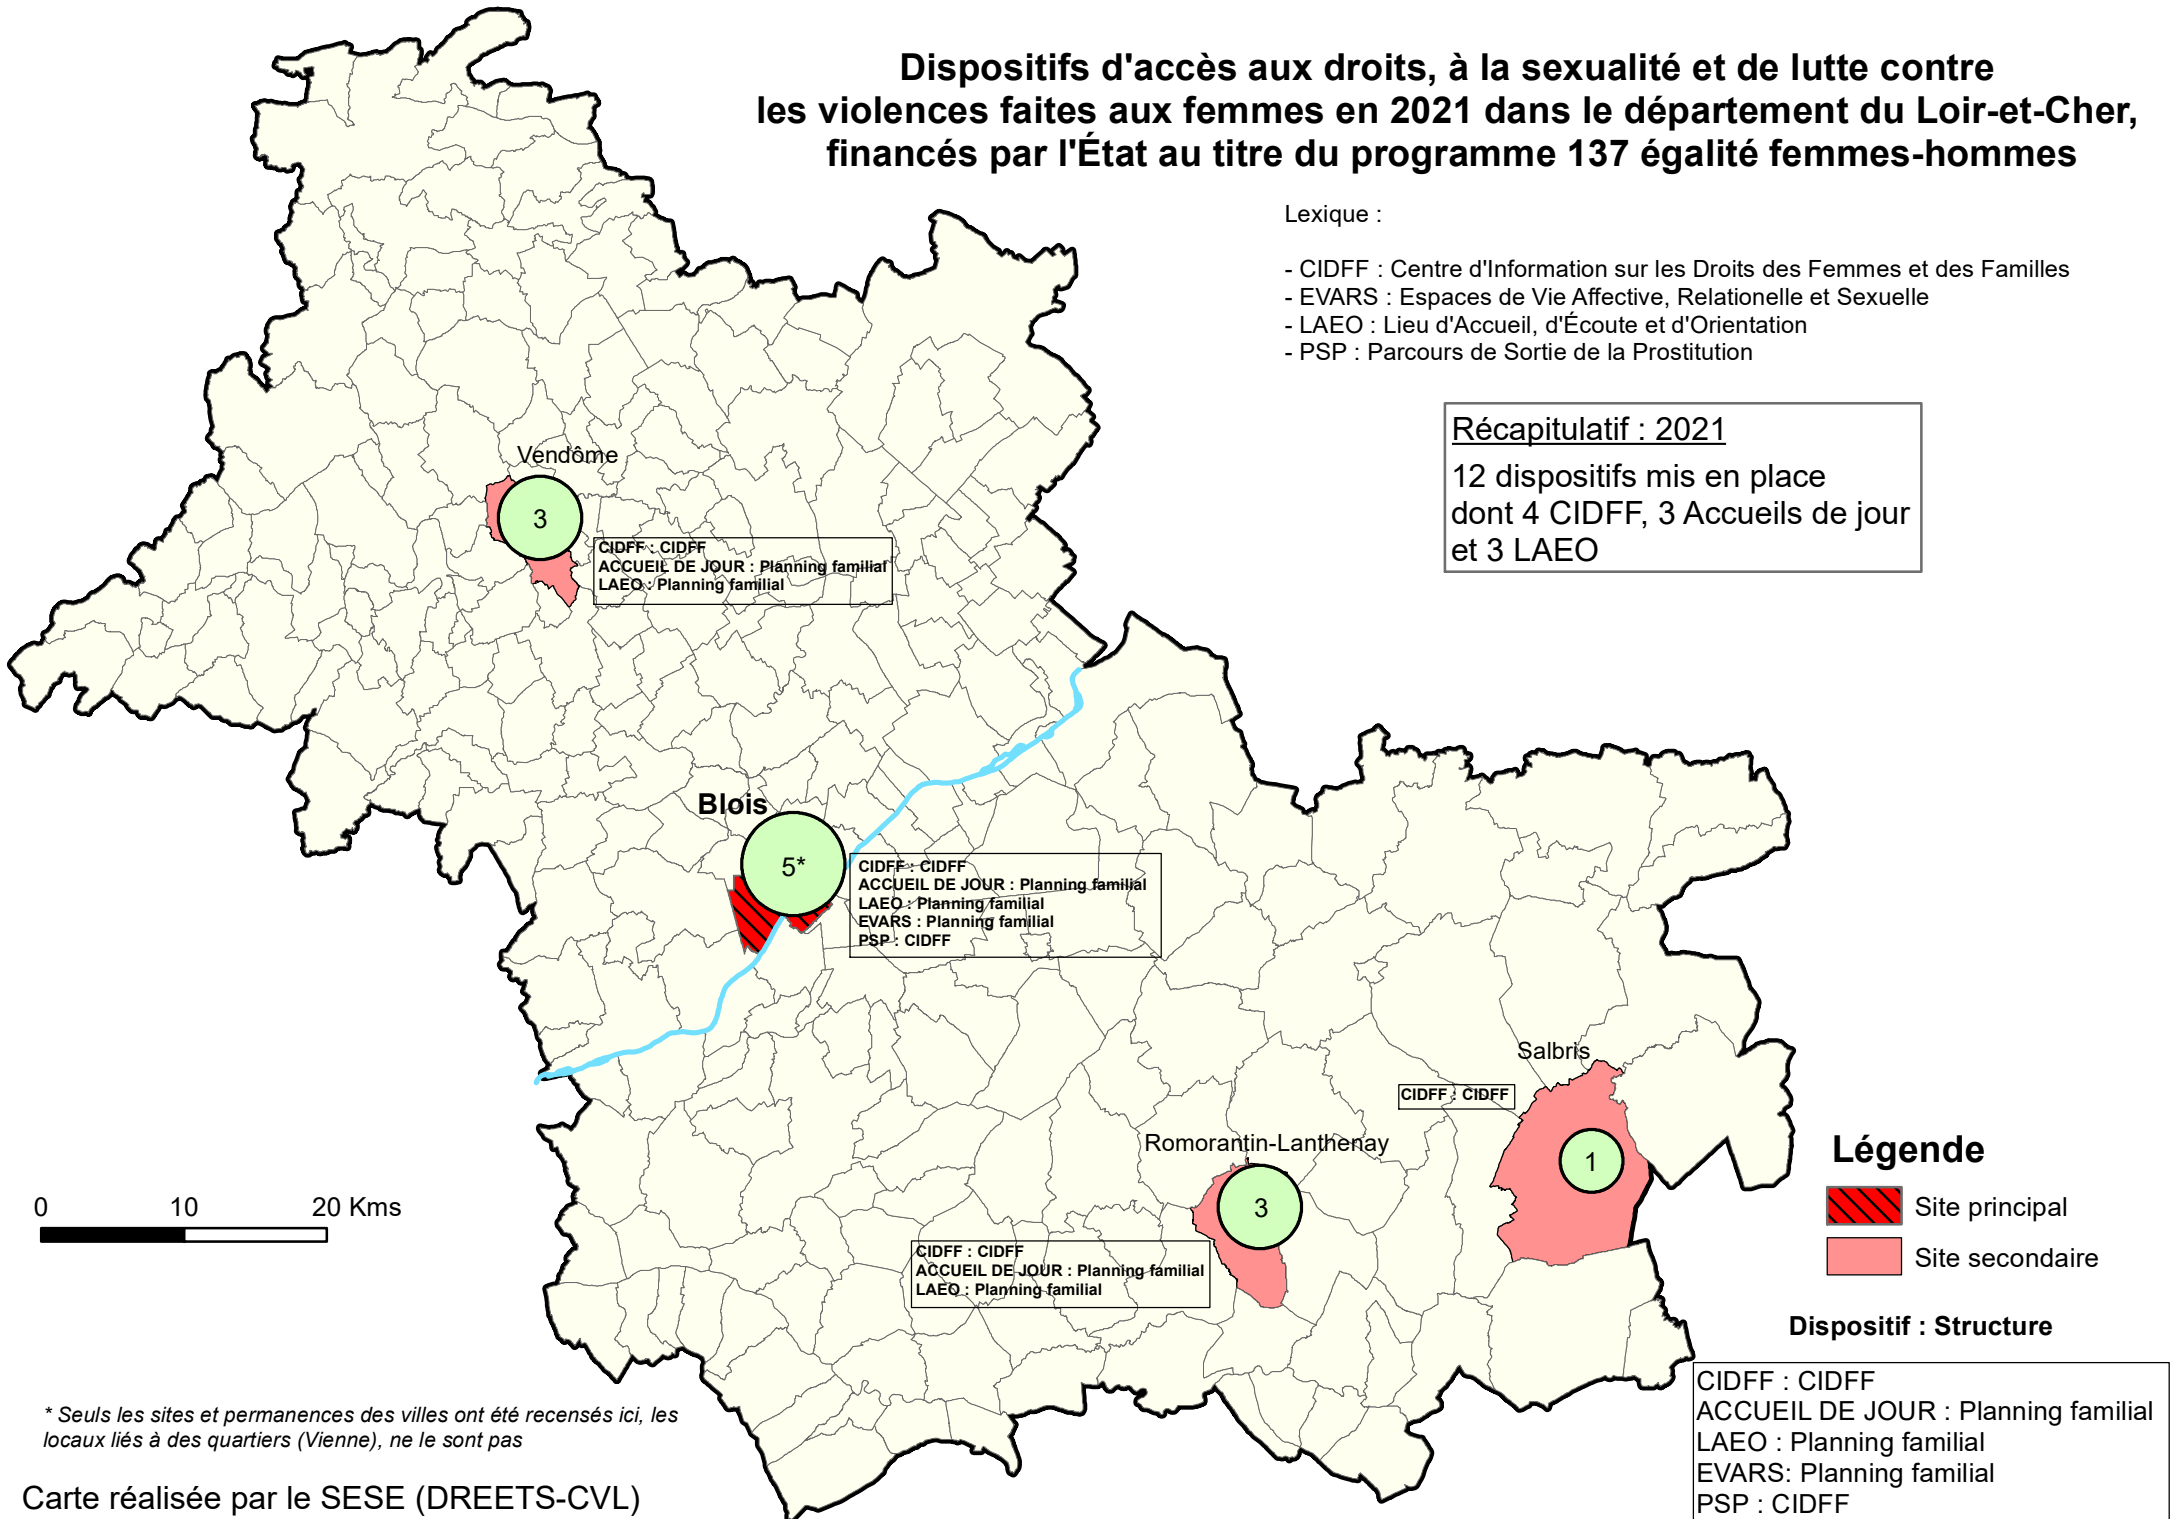

# Dispositifs d'accès aux droits, à la sexualité et de lutte contre les violences faites aux femmes en 2021 dans le département du Loir-et-Cher, financés par l'État au titre du programme 137 égalité femmes-hommes

Lexique :

- CIDFF : Centre d'Information sur les Droits des Femmes et des Familles
- EVARS : Espaces de Vie Affective, Relationnelle et Sexuelle
- LAEO : Lieu d'Accueil, d'Écoute et d'Orientation
- PSP : Parcours de Sortie de la Prostitution

## Récapitulatif : 2021

12 dispositifs mis en place  
dont 4 CIDFF, 3 Accueils de jour  
et 3 LAEO

0 10 20 Kms

\* Seuls les sites et permanences des villes ont été recensés ici, les locaux liés à des quartiers (Vienne), ne le sont pas

Carte réalisée par le SESE (DREETS-CVL)