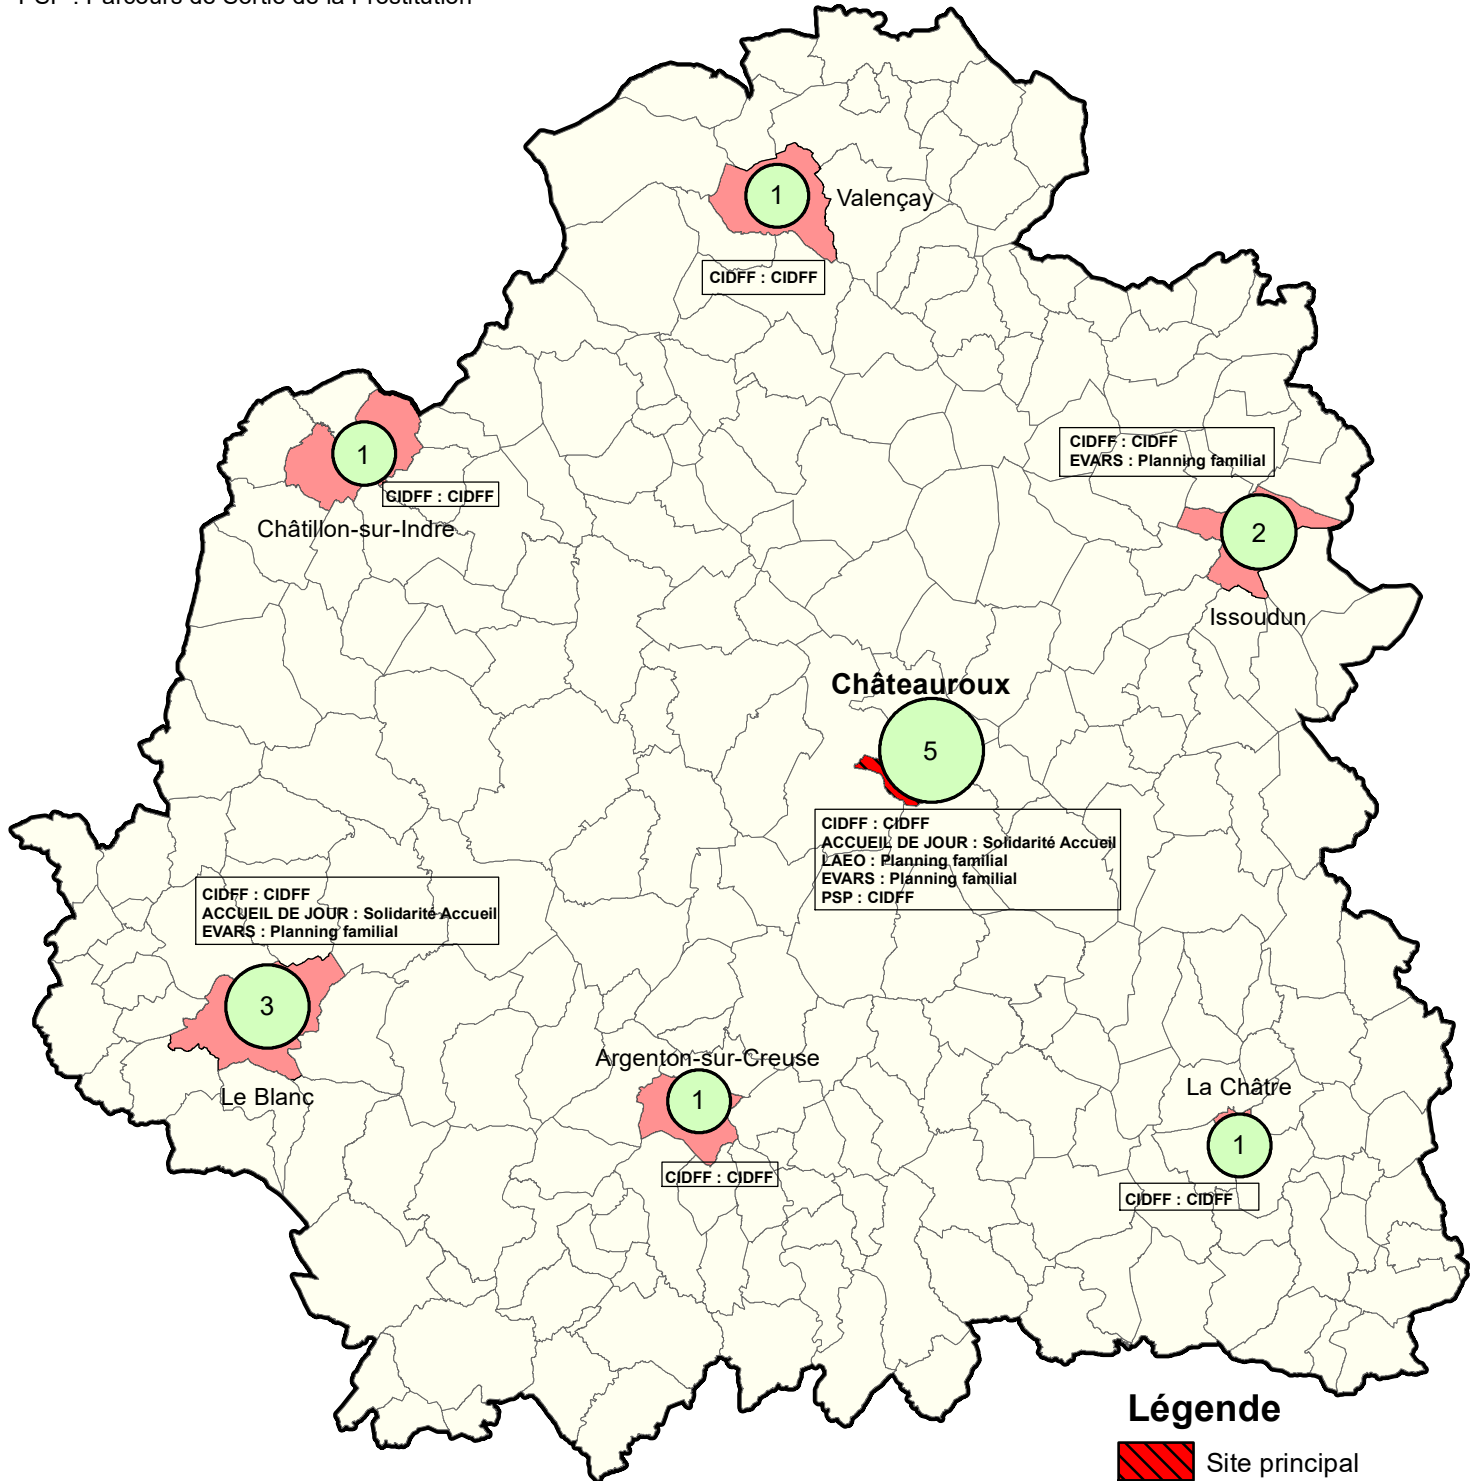

Dispositifs d'accès aux droits, à la sexualité et de lutte contre les violences faites aux femmes en 2021 dans le département de l'Indre, financés par l'État au titre du programme 137 égalité femmes-hommes

Lexique :

- CIDFF : Centre d'Information sur les Droits des Femmes et des Familles
- EVARS : Espaces de Vie Affective, Relationnelle et Sexuelle
- LAEO : Lieu d'Accueil, d'Écoute et d'Orientation
- PSP : Parcours de Sortie de la Prostitution

Récapitulatif : 2021

14 dispositifs mis en place
dont 7 CIDFF et 3 EVARS

Légende

- Site principal
- Site secondaire

Dispositif : Structure

- CIDFF : CIDFF
- ACCUEIL DE JOUR : Solidarité Accueil
- LAEO : Planning familial
- EVARS : Planning familial
- PSP : CIDFF

Carte réalisée par le SESE (DREETS-CVL)