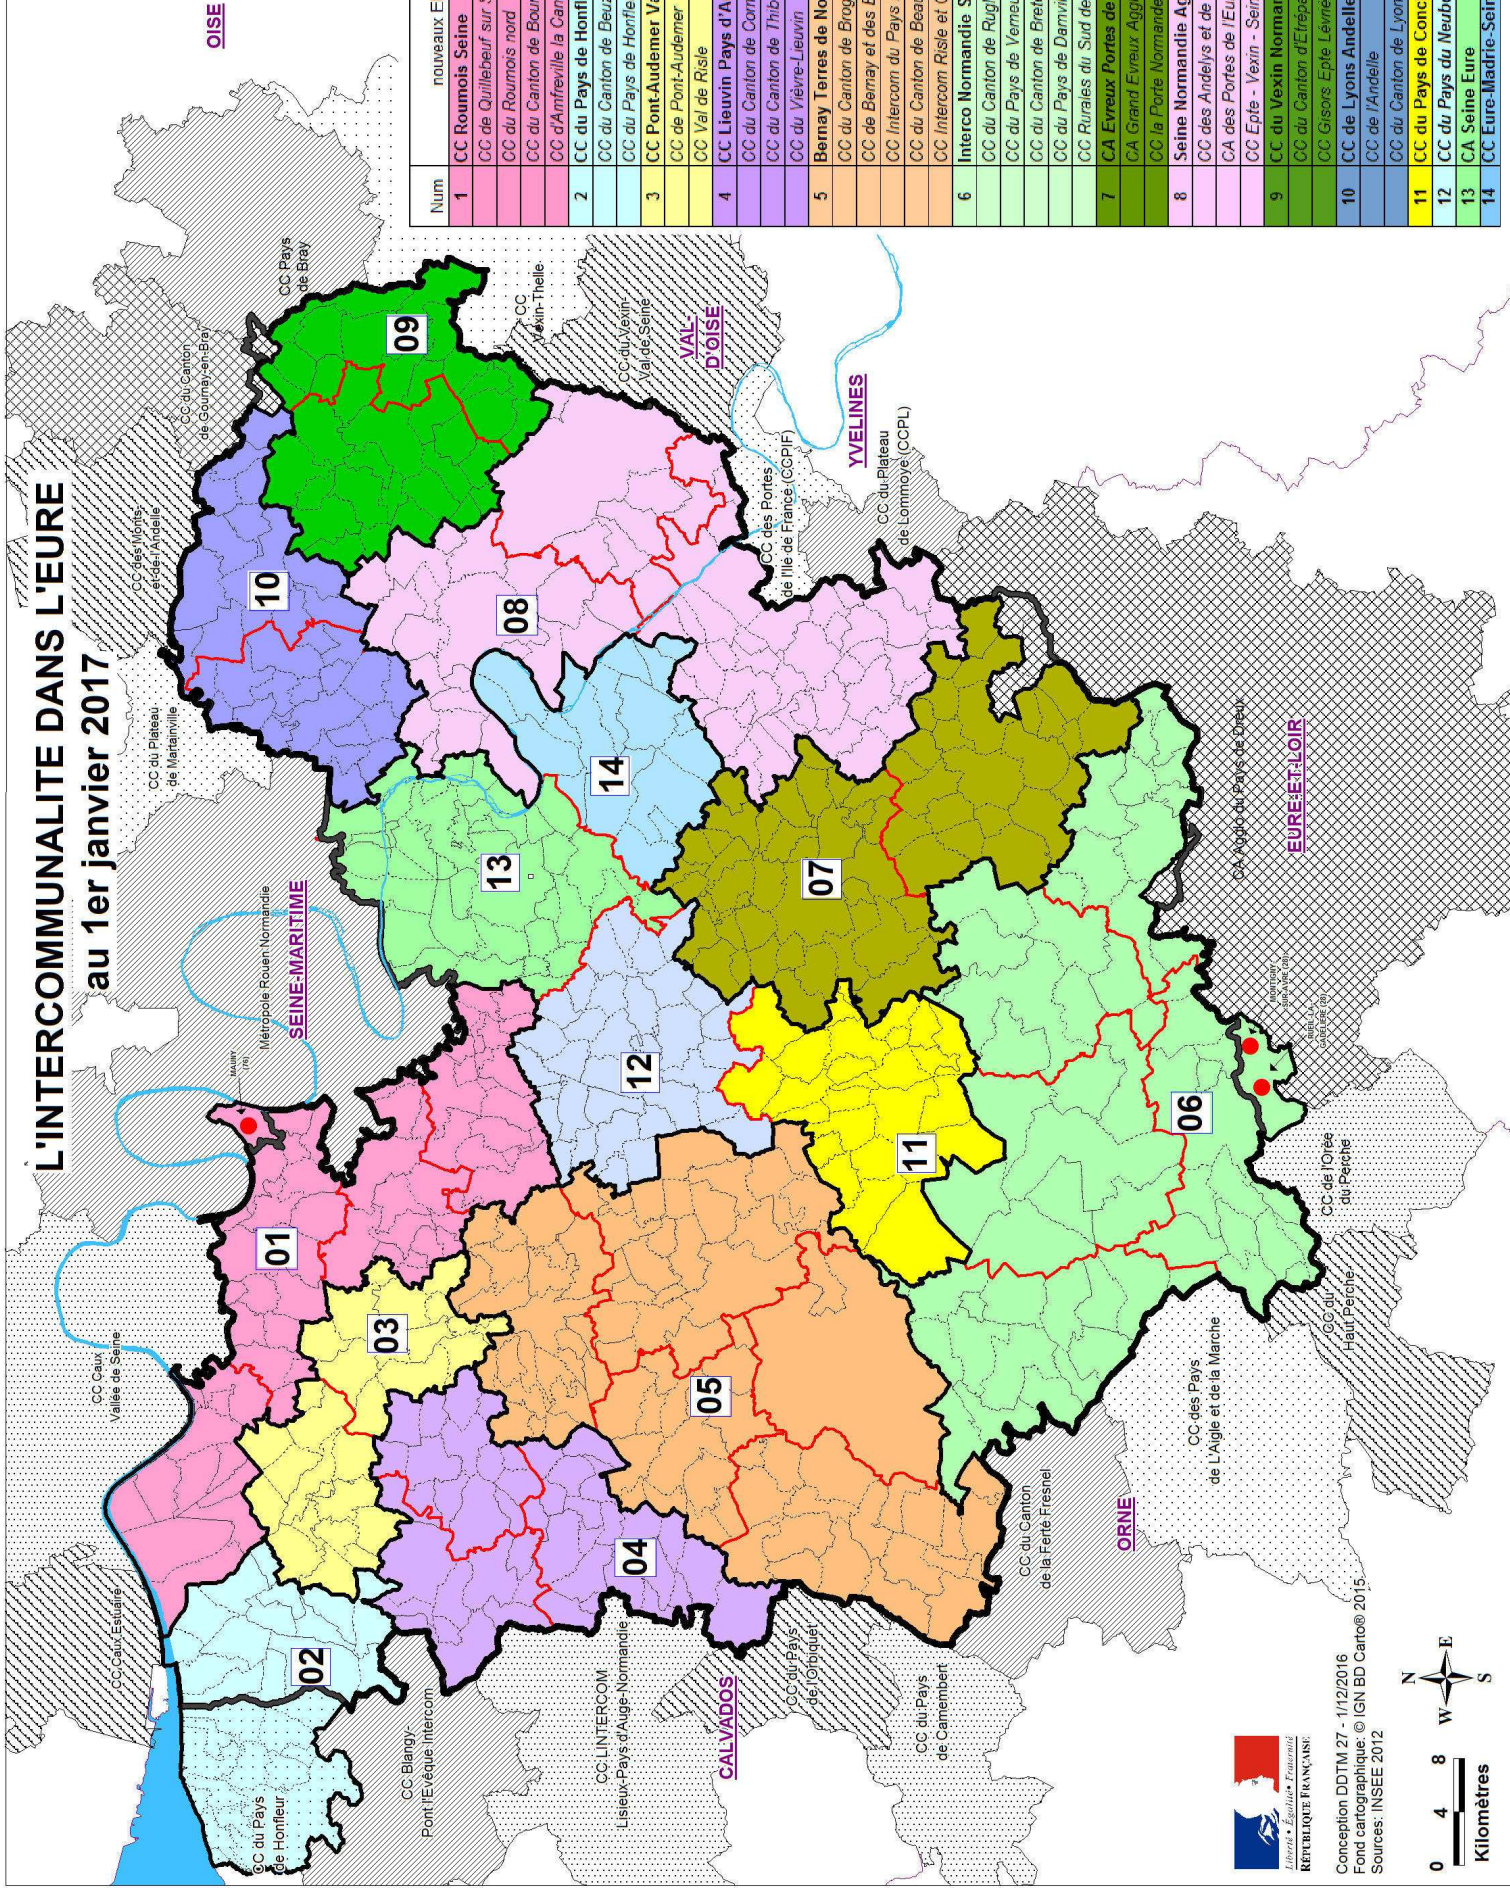

# L'INTERCOMMUNALITE DANS L'EURE

## au 1er janvier 2017

Núm	nouveaux EPCI possibles	Population
1	CC Roumois Seine	51 326
	CC de Quillebeuf sur Seine	6 228
	CC du Roumois nord	15 910
	CC du Canton de Bourgheroude-Infreville	13 622
	CC d'Amfreville la Campagne	15 566
2	CC du Pays de Honfleur – Beuzeville	29 909
	CC du Canton de Beuzeville	12 542
	CC du Pays de Honfleur	17 367
3	CC Pont-Audemer Val de Risle	27 404
	CC de Pont-Audemer	19 807
	CC Val de Risle	7 597
4	CC Lieuvin Pays d'Auge	17 798
	CC du Canton de Cormelles	5 361
	CC du Canton de Thiberville	7 376
	CC du Vieux-Lieuvin	5 061
5	Bernay Terres de Normandie	56 090
	CC du Canton de Brogile	6 379
	CC de Bernay et des Environs	16 982
	CC Intercom du Pays Brionnais	11 670
	CC du Canton de Beaumesnil	4 982
	CC Intercom Risle et Charentonne	16 077
6	Interco Normandie Sud Eure	47 899
	CC du Canton de Rugles	7 849
	CC du Pays de Yerveuil sur Avre	12 714
	CC du Canton de Breuil-sur-Iton	9 839
	CC du Pays de Darville	8 379
	CC Ruraux du Sud de l'Eure	9 118
7	CA Evreux Portes de Normandie	101 155
	CA Grand Evreux Agglomération	81 168
	CC la Porte Normande	19 987
8	Seine Normandie Agglomération	84 774
	CC des Andelys et de ses Environs	17 783
	CA des Portes de l'Eure	57 223
	CC Epte - Vexin - Seine	9 768
9	CC du Vexin Normand	30 457
	CC du Canton d'Etrepagny	11 345
	CC Gisors Epée Levrère	19 112
10	CC de Lyons Andelle	21 193
	CC de l'Andelle	16 680
	CC du Canton de Lyons la Forêt	4 543
11	CC du Pays de Conches	18 622
12	CC du Pays du Neubourg	17 547
13	CA Seine Eure	67 903
14	CC Eure-Madrie - Seine	28 663

Conception DDTM 27 - 1/12/2016  
 Fond cartographique: © IGN BD Cartho© 2015.  
 Sources: INSEE 2012