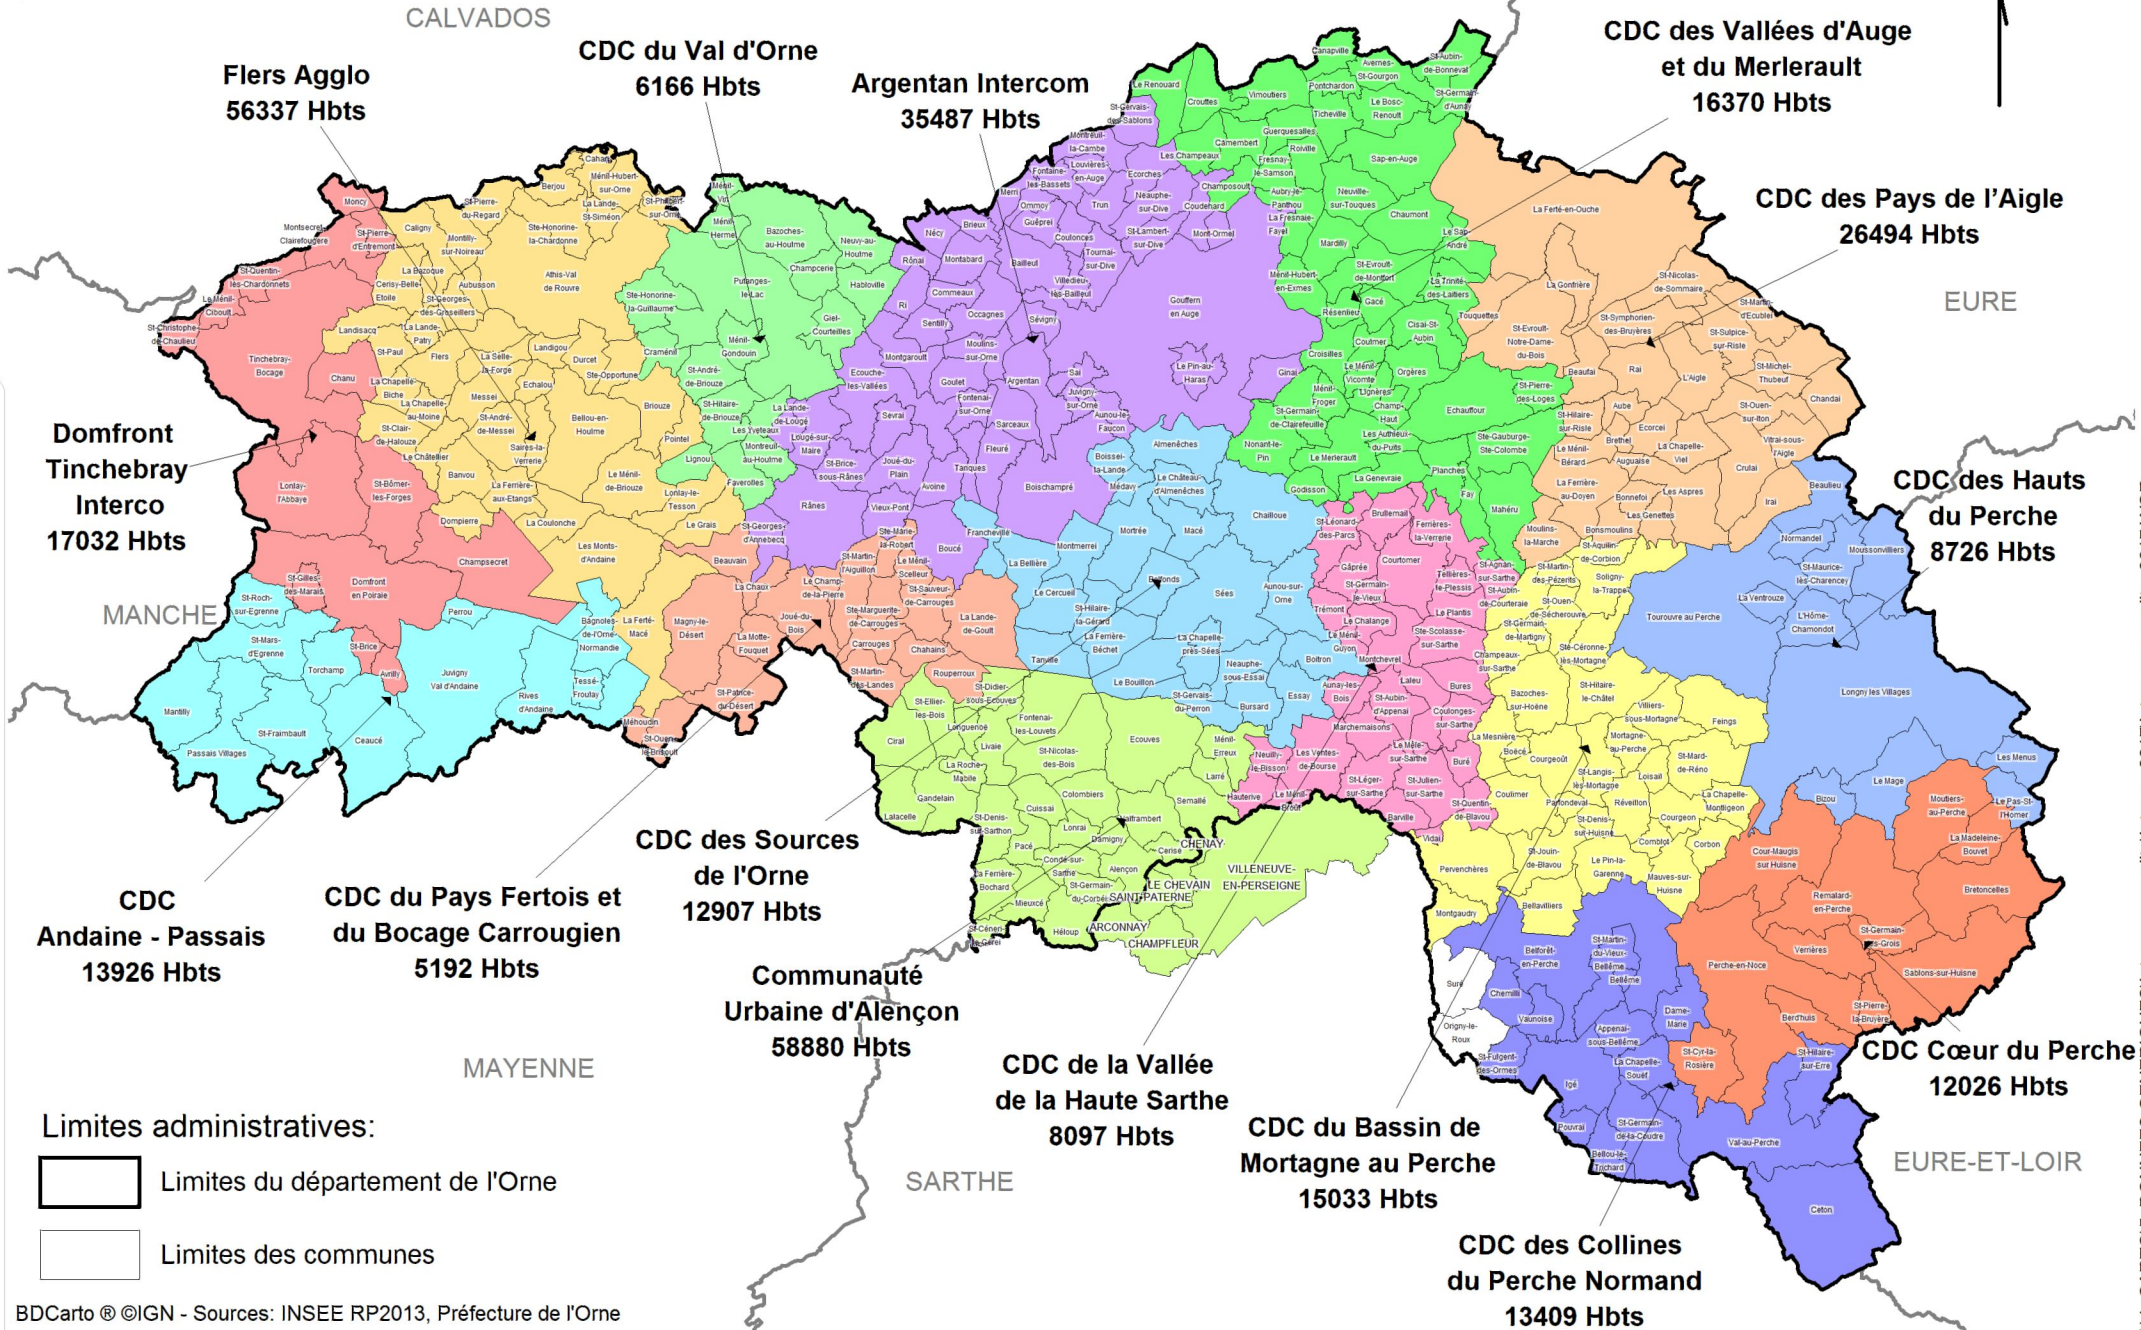

L'intercommunalité dans l'Orne au 1er Janvier 2017

avec population totale, RP 2013

Limites administratives:

Limites du département de l'Orne

Limites des communes

Connaissance, Prospective et Planification (CPP)

BDCarto © IGN - Sources: INSEE RP2013, Préfecture de l'Orne

Direction Départementale des Territoires de l'Orne (DDT)