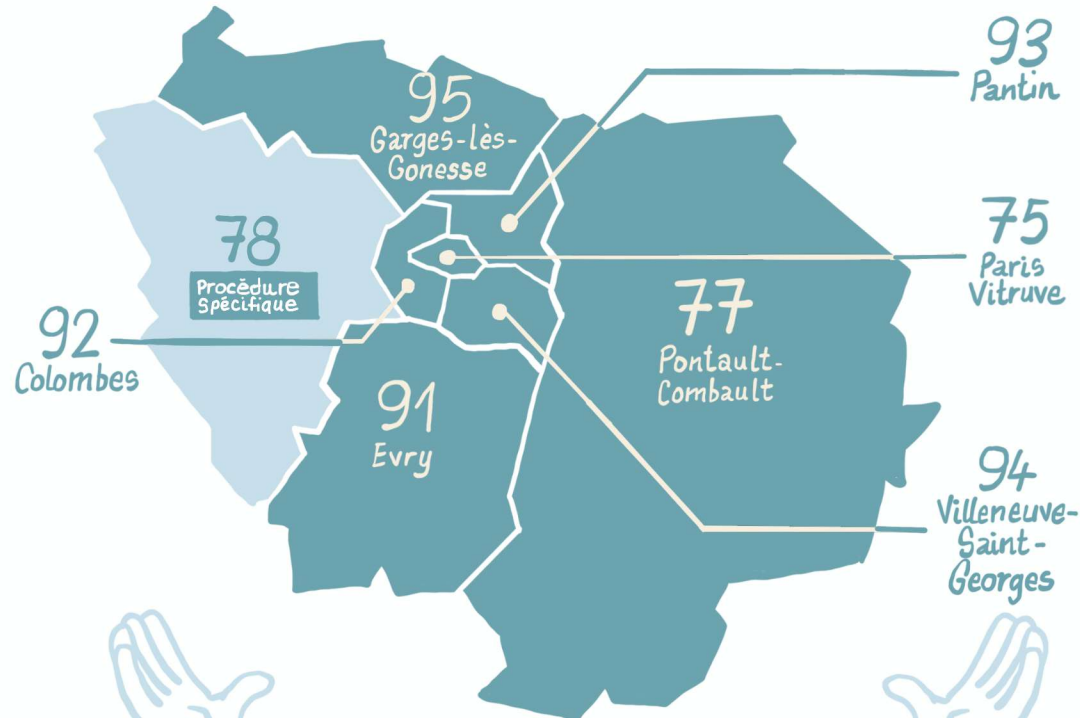

FACILITER LES RECRUTEMENTS

Identifier l'agence Pôle emploi dite "TÊTE DE PONT" de chaque département

Mission Ville de la Préfecture de région
 Direction régionale de Pôle emploi
 Préfectures de département

LA PROCÉDURE : EXEMPLE AVEC LA SEINE-SAINT-DENIS

L'agence Pôle emploi de Pantin a été désignée comme "tête de pont".

93

PANTIN

Elle réceptionne et rediffuse toutes les fiches de poste...

... pour lesquelles les employeurs sont en attente de candidat