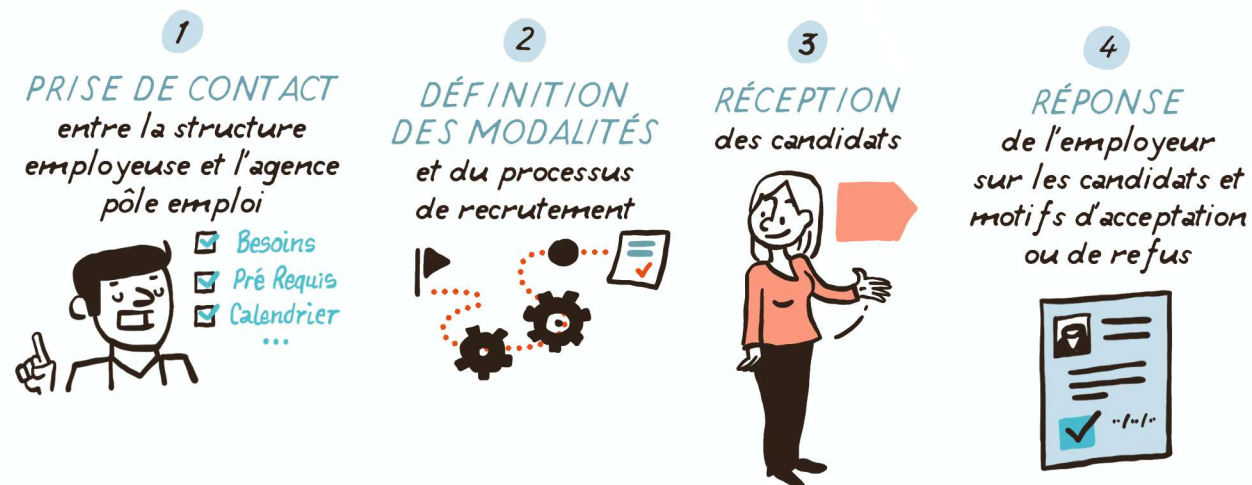

FACILITER LES RECRUTEMENTS

Identifier l'agence Pôle emploi dite "TÊTE DE PONT" de chaque département

Mission Ville de la Préfecture de région
Direction régionale de Pôle emploi
Préfectures de département

LA PROCÉDURE : EXEMPLE AVEC LA SEINE-SAINT-DENIS

L'agence Pôle emploi de Pantin a été désignée comme "tête de pont".

93

PANTIN

Elle réceptionne et rediffuse toutes les fiches de poste...

... pour lesquelles les employeurs sont en attente de candidat

Après cette diffusion, l'agence met en œuvre PROCESSUS DE RECRUTEMENT auquel les associations sont conviées pour trouver le candidat répondant au mieux à leurs besoins :

Communication régulière

Webinaires informatifs

LES APPORTS DE CETTE COLLABORATION