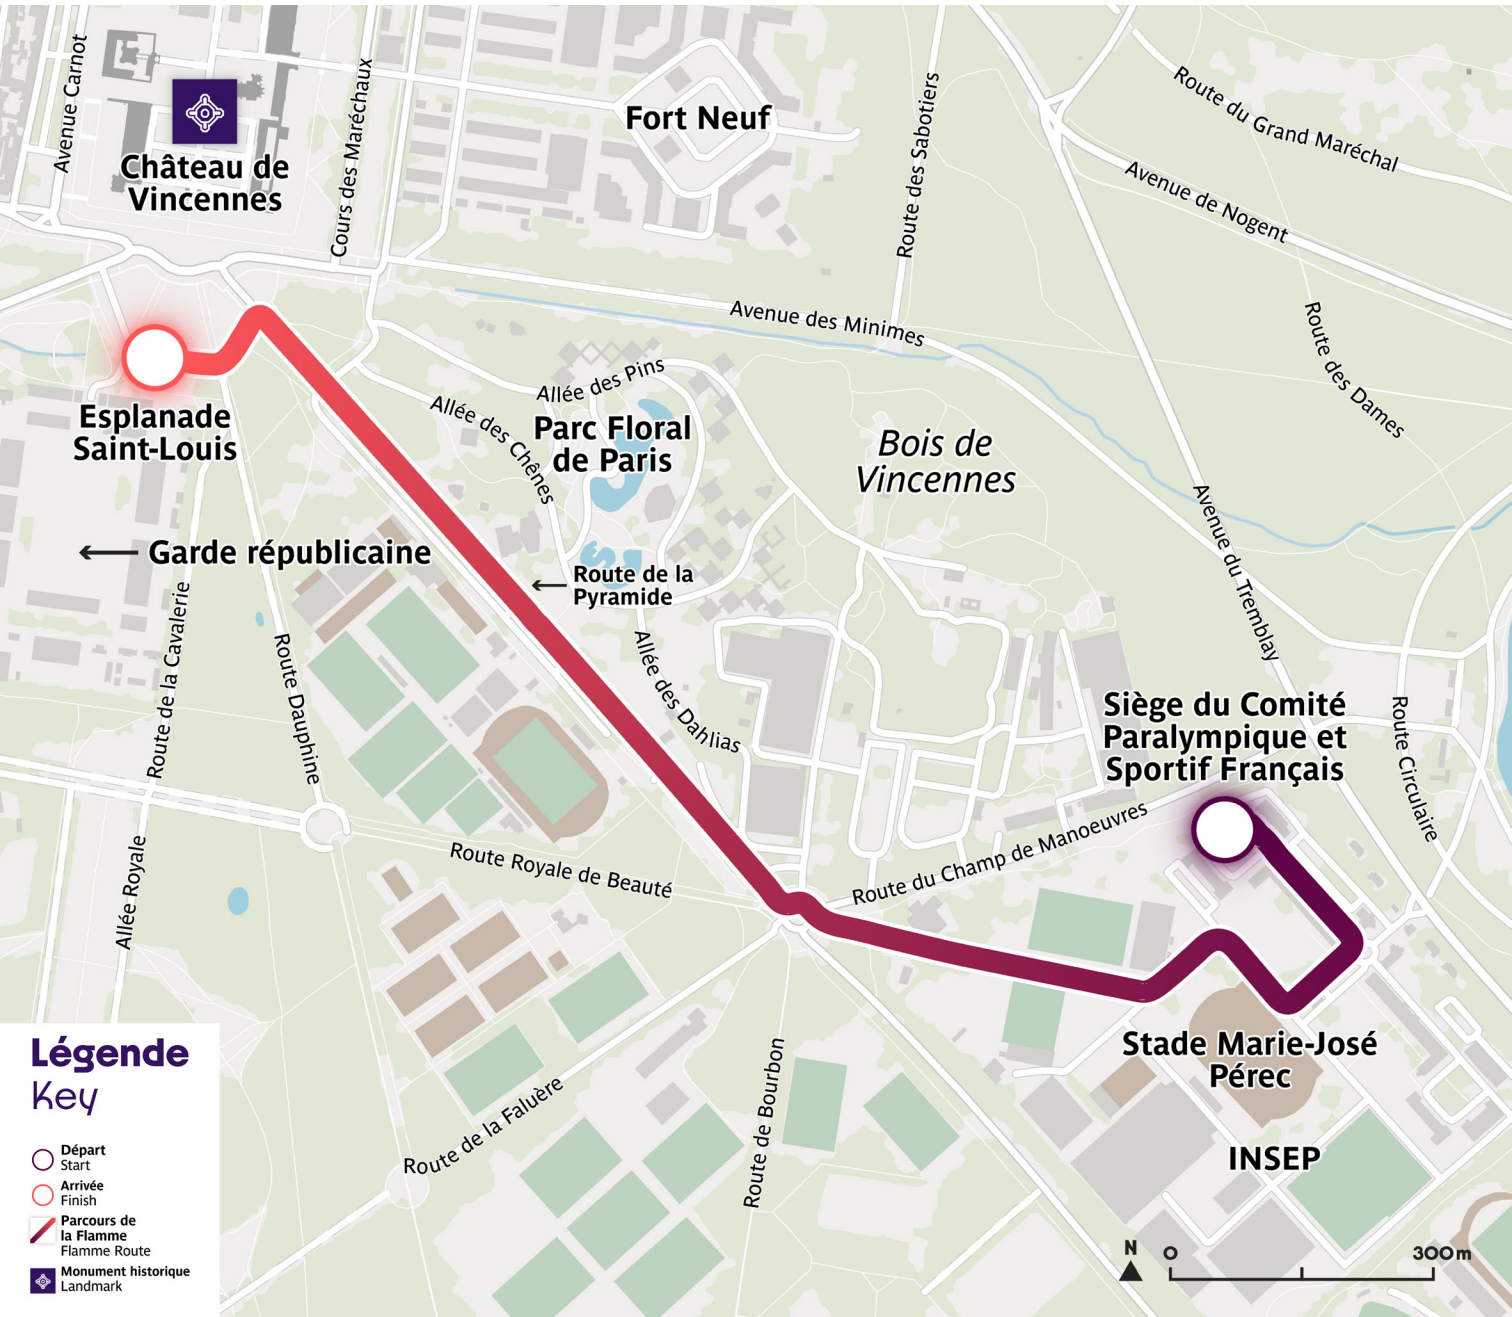

HORAIRES DU JOUR

DAY SCHEDULE

SEGMENT SECTION

HORAIRES SCHEDULE

INSEP > BOIS DE VINCENNES	10:00	10:45
NATION > RÉPUBLIQUE > BASTILLE > HÔTEL DE VILLE SQUARE LÉON	16:00	17:45
GRANGE AUX BELLES - JARDIN VILLEMIN	10:00	10:40
LA CIPALE	14:00	14:30
CIMETIÈRE DU PÈRE LACHAISE	10:00	10:20
PASSERELLE SIMONE DE BEAUVOIR	14:00	14:30
ARÈNES DE LUTÈCE	10:00	10:20
PARC MONTSOURIS	14:00	14:20
MANUFACTURE NATIONALE DES GOBELINS	10:00	10:30
UNESCO - RUE MASSERAN	14:00	14:25
INVALIDES	10:00	10:45
CARREAU DU TEMPLE	14:00	14:35
PLACE PIGALLE	10:00	10:20
CITÉ DES PÉRICHAUX	14:00	14:25
MAIRIE DU XV^E	10:00	10:20
CLUB FRANCE	14:00	14:20
PLACE DES FÊTES	10:00	10:20
AV. DE LA GRANDE ARMÉE	14:00	14:20
PARC MONCEAU	10:00	10:20
PLACE DU CHÂTELET	14:00	14:30
PLACE SAINT-SULPICE	10:00	10:15
LAC INFÉRIEUR BOULOGNE	14:00	14:20
PARC CLICHY BATIGNOLLES	10:00	10:40
	14:00	14:25

PARIS

10:00

17:45

Les horaires et parcours indiqués sont susceptibles d'être modifiés. Scannez ce QR Code pour accéder aux dernières informations du Relais de la Flamme paralympique.

The schedules and routes indicated are subject to change. Scan this QR Code to access the latest news from the Paralympic Torch Relay

INSEP > BOIS DE VINCENNES

10:00

10:45

Les horaires et parcours indiqués sont susceptibles d'être modifiés. Scannez ce QR Code pour accéder aux dernières informations du Relais de la Flamme paralympique.

The schedules and routes indicated are subject to change. Scan this QR Code to access the latest news from the Paralympic Torch Relay