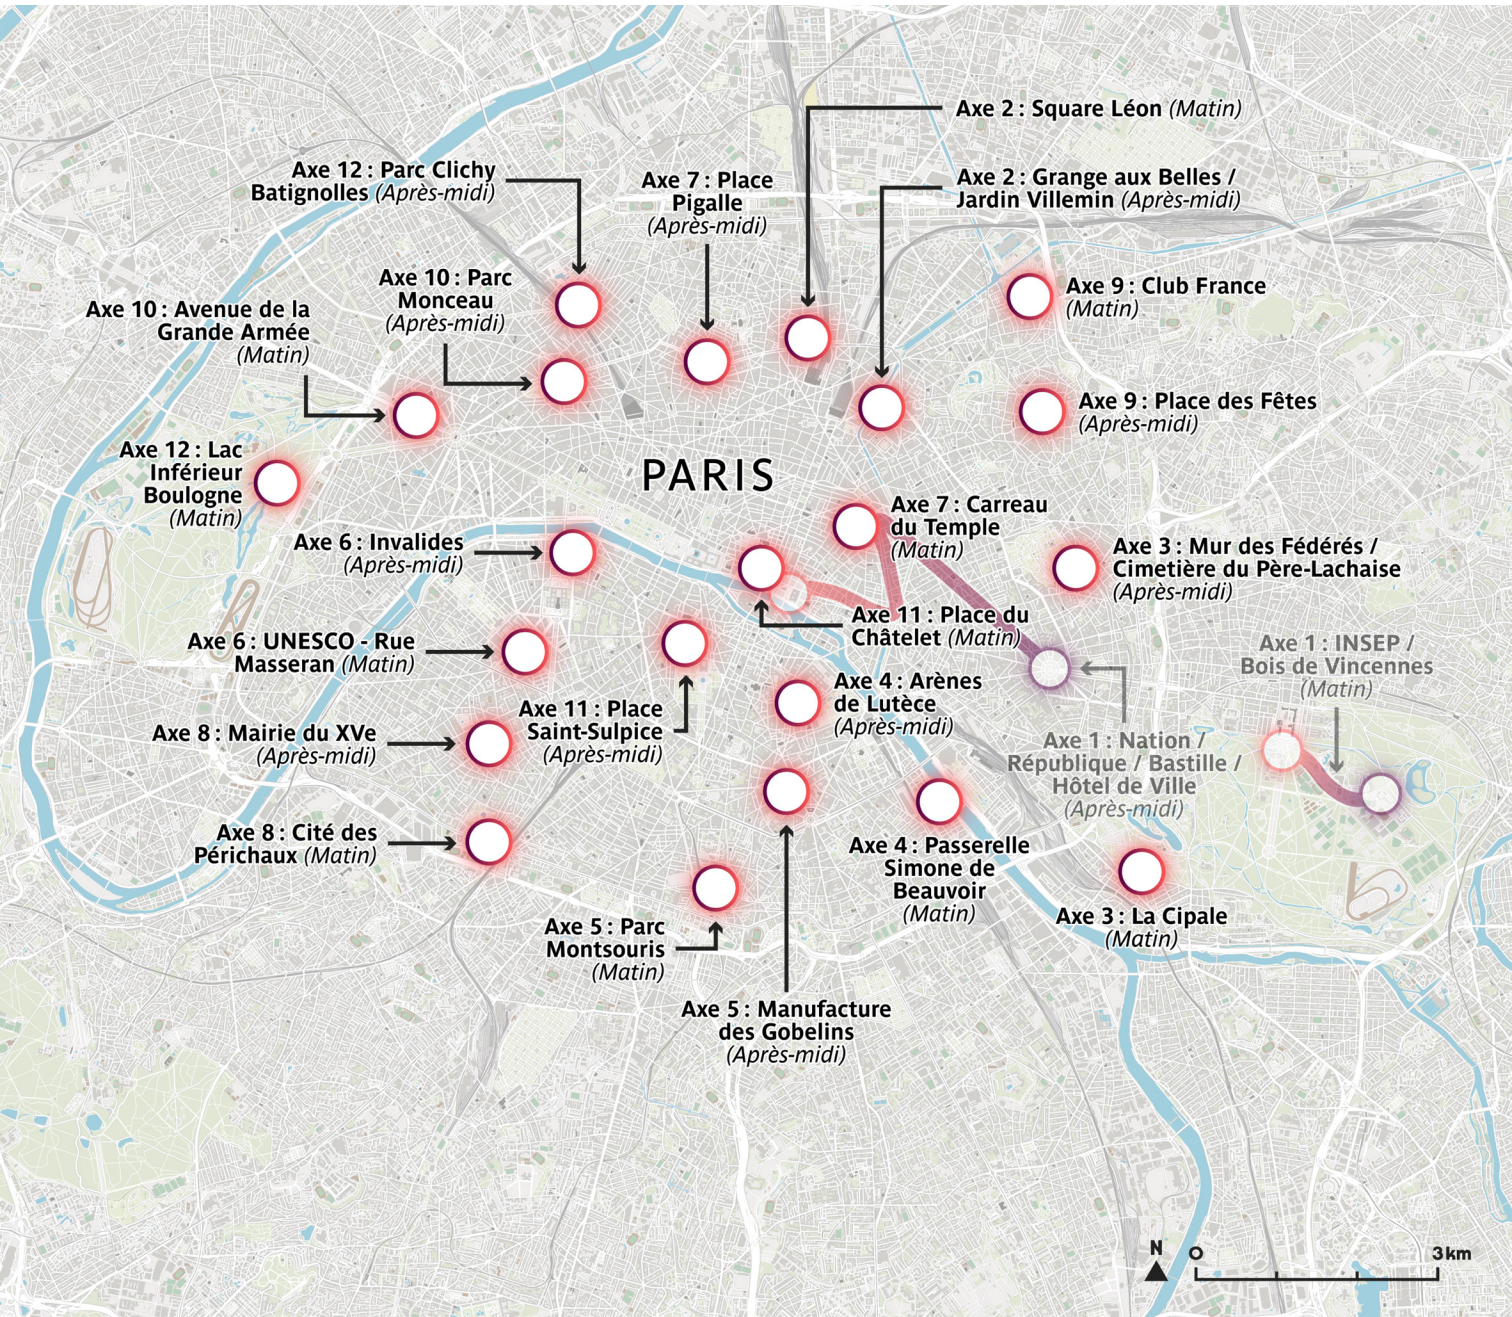

HORAIRES DU JOUR

DAY SCHEDULE

SEGMENT SECTION

HORAIRES SCHEDULE

INSEP > BOIS DE VINCENNES	10:00	10:45
NATION > RÉPUBLIQUE > BASTILLE > HÔTEL DE VILLE SQUARE LÉON	16:00	17:45
GRANGE AUX BELLES - JARDIN VILLEMIN	10:00	10:40
LA CIPALE	14:00	14:30
CIMETIÈRE DU PÈRE LACHAISE	10:00	10:20
PASSERELLE SIMONE DE BEAUVOIR	14:00	14:30
ARÈNES DE LUTÈCE	10:00	10:20
PARC MONTSOURIS	14:00	14:20
MANUFACTURE NATIONALE DES GOBELINS	10:00	10:30
UNESCO - RUE MASSERAN	14:00	14:25
INVALIDES	10:00	10:45
CARREAU DU TEMPLE	14:00	14:35
PLACE PIGALLE	10:00	10:20
CITÉ DES PÉRICHAUX	14:00	14:25
MAIRIE DU XV^E	10:00	10:20
CLUB FRANCE	14:00	14:20
PLACE DES FÊTES	10:00	10:20
AV. DE LA GRANDE ARMÉE	14:00	14:20
PARC MONCEAU	10:00	10:20
PLACE DU CHÂTELET	14:00	14:30
PLACE SAINT-SULPICE	10:00	10:15
LAC INFÉRIEUR BOULOGNE	14:00	14:20
PARC CLICHY BATIGNOLLES	10:00	10:40
	14:00	14:25

PARIS

10:00

17:45

Les horaires et parcours indiqués sont susceptibles d'être modifiés. Scannez ce QR Code pour accéder aux dernières informations du Relais de la Flamme paralympique.

The schedules and routes indicated are subject to change. Scan this QR Code to access the latest news from the Paralympic Torch Relay

INSEP > BOIS DE VINCENNES

10:00

10:45

Les horaires et parcours indiqués sont susceptibles d'être modifiés. Scannez ce QR Code pour accéder aux dernières informations du Relais de la Flamme paralympique.

The schedules and routes indicated are subject to change. Scan this QR Code to access the latest news from the Paralympic Torch Relay