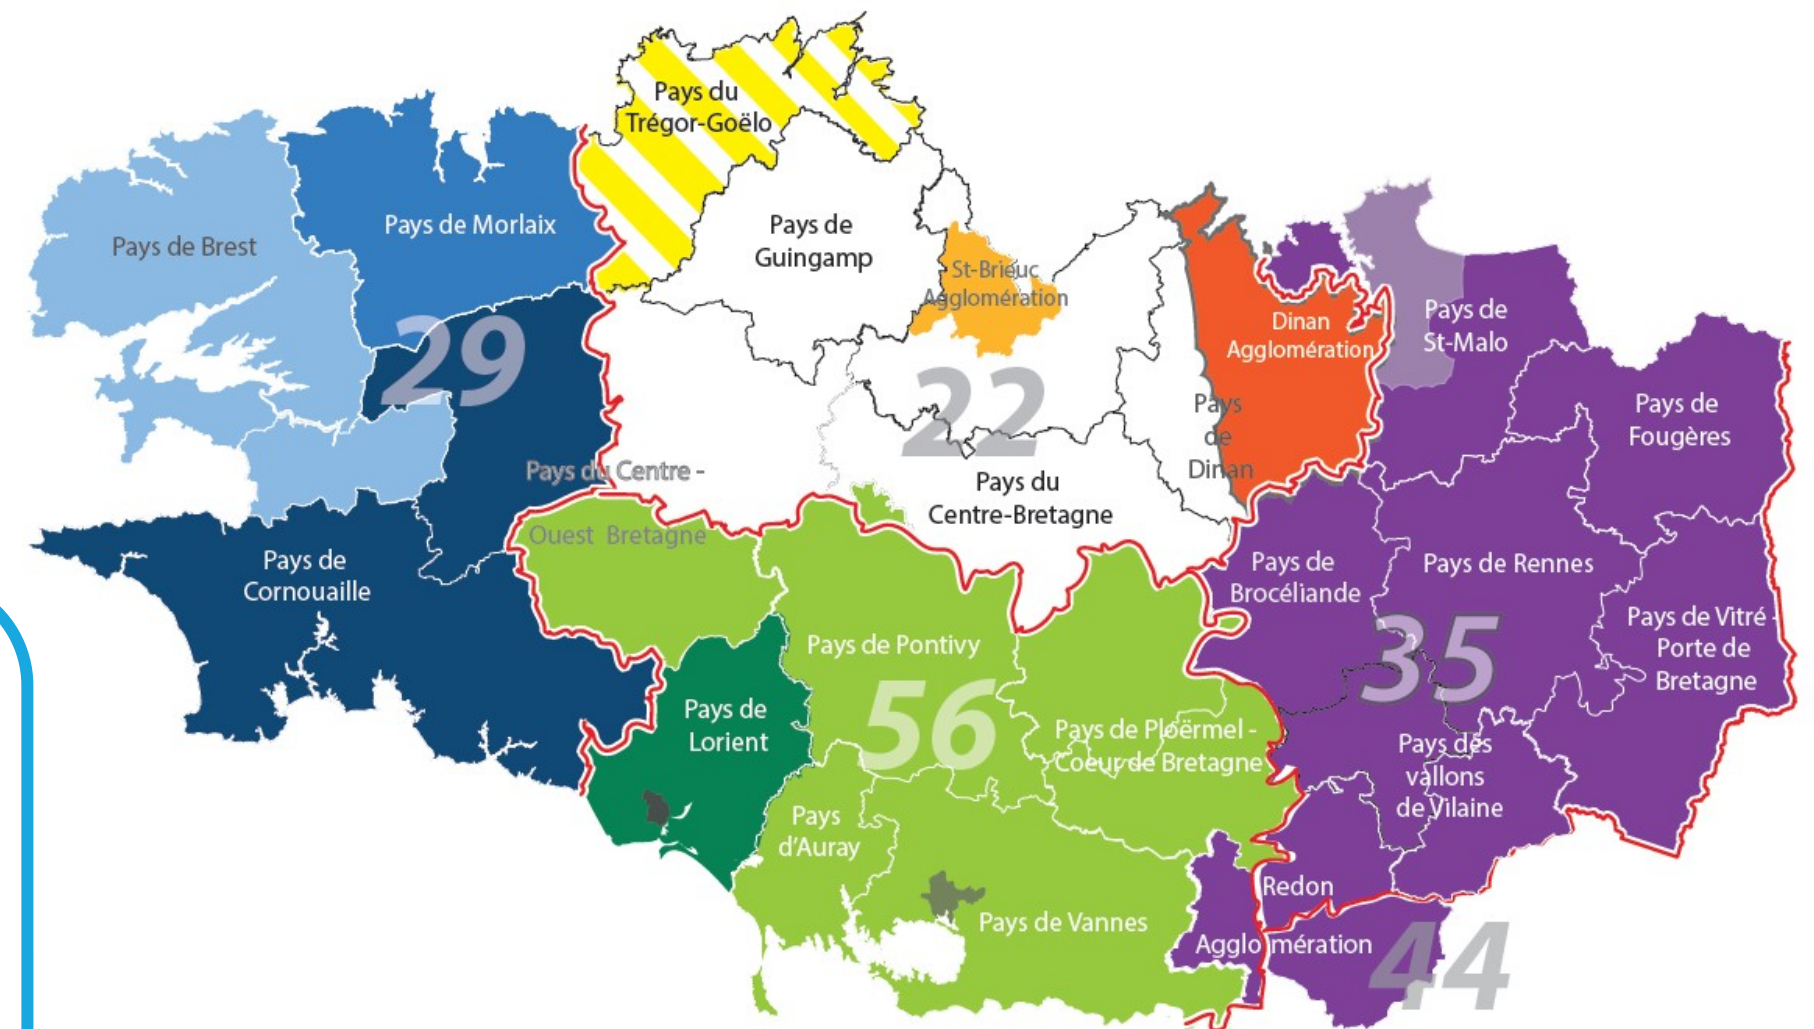

Le réseau des facilitateurs en Bretagne :