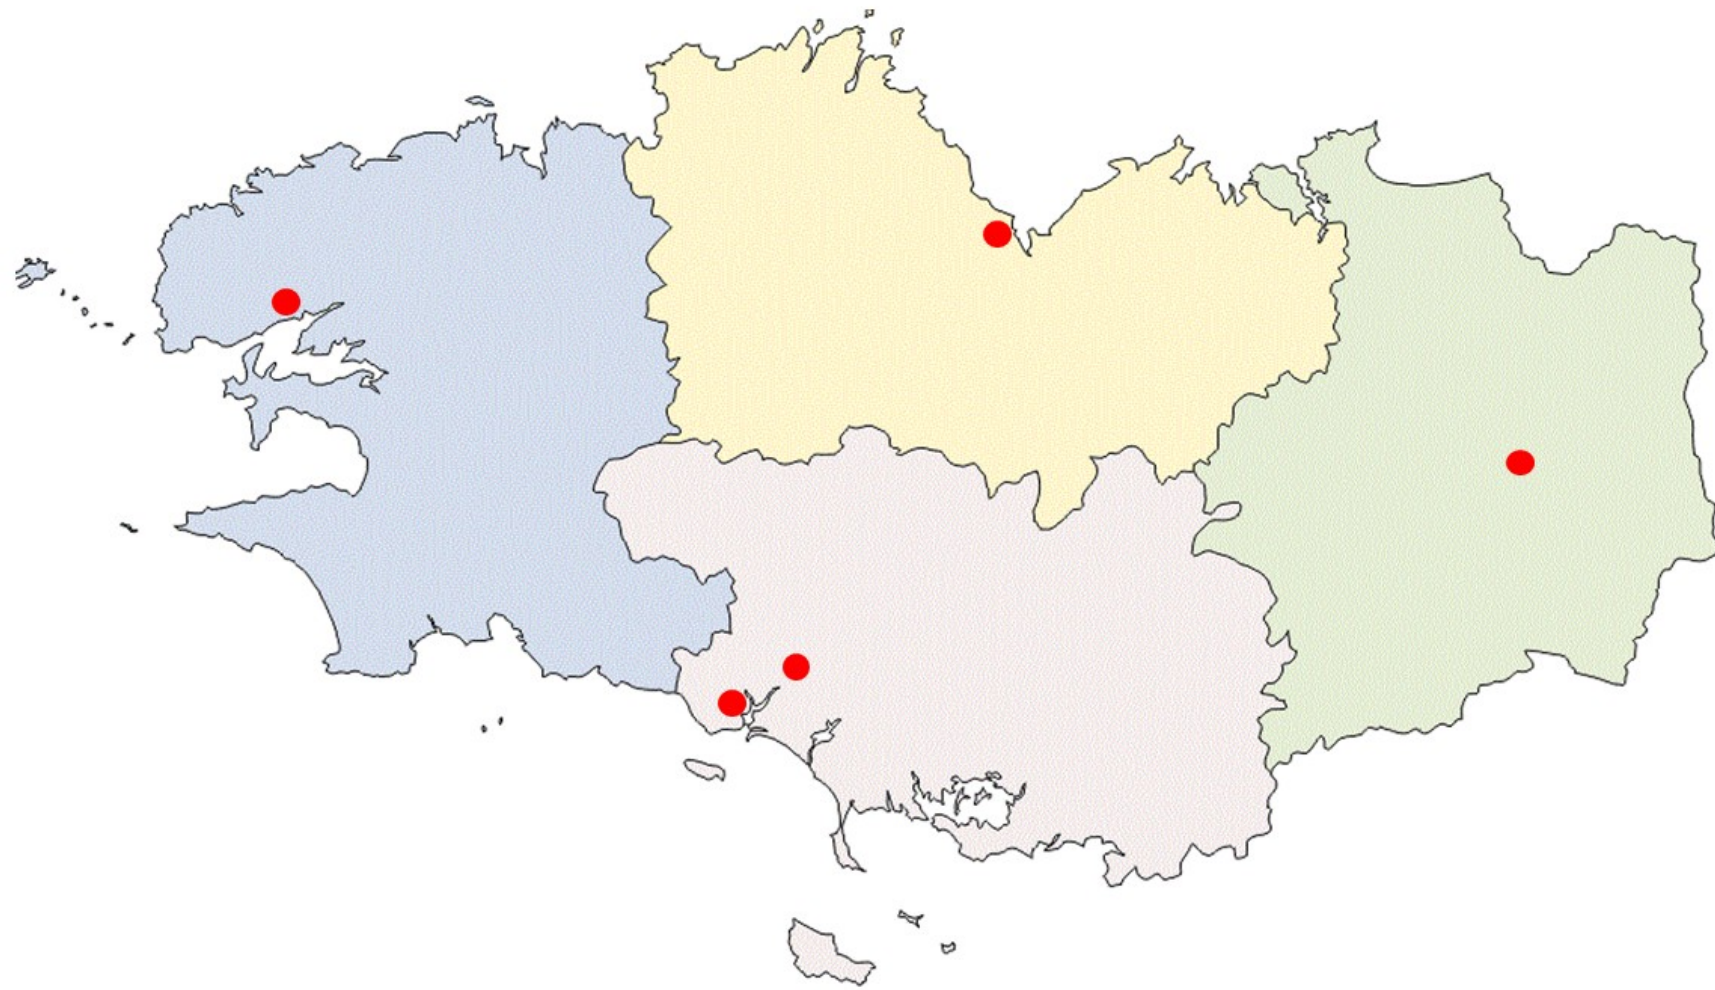

CARTOGRAPHIE

Les facilitateurs financés par l'AAP :

- 1 ETP de coordination et 1,5 ETP de facilitation à Brest
- 1,3 ETP à Atout Clauses, à Rennes
- 1 ETP au Conseil Départemental du 22
- 1 ETP à la Mission Locale de Lorient
- 1 ETP à la FEI du Morbihan

Le réseau des facilitateurs en Bretagne :

Liste Facilitateurs financés par l'AAP

- Département du Finistère (Coordination régionale et facilitateur):
 - Christelle AMBERLIN (DEFIS EMPLOI Pays de Brest) – coordinationregionale.clause@defisemploi.bzh
 - Tancrede CHAUVIERE (DEFIS EMPLOI Pays de Brest) – coordinationregionale.clause@defisemploi.bzh
- Département du Morbihan :
 - Ivan LOUER (FEI) - i.louer@lesentreprisesdinsertion.org
 - Geoffrey ARMENOULT (Mission locale Lorient) - g.armenoult@mllorient.org
- Département des Côtes d'Armor :
 - Sandrine LOUARN (Département des Côtes d'Armor) – sandrine.louarn@cotesdarmor.fr
- Département de l'Île et Vilaine :
 - Céline KERZERHO (ATOOUT Clauses) – c.kerzerho@atoutclauses.fr