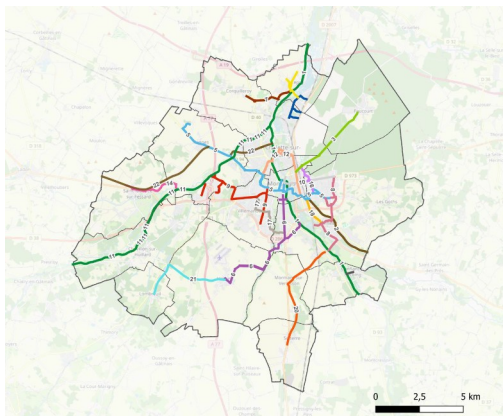

Itinéraire du Schéma Directeur des Modes Actifs de l'Agglomération Montargoise
Itinéraires 1 2 3 4 5 6 7 8 9 10 11 12 13 14 15 16 17 18 19 20 21 22

La réalisation du programme permettra d'aménager des pistes cyclables ou de résorber des points noirs sur les 22 itinéraires programmés par le schéma directeur de la communauté d'Agglomération Montargoise Et rives du loing.

L'appel à projets « territoires cyclables » vise à accompagner pendant 6 ans quelques territoires peu ou moyennement denses (communautés de communes ou d'agglomération), situés en dehors des grands pôles urbains. Son objectif est d'accélérer la réalisation d'itinéraires structurants prévus par leur schéma directeur cyclable.