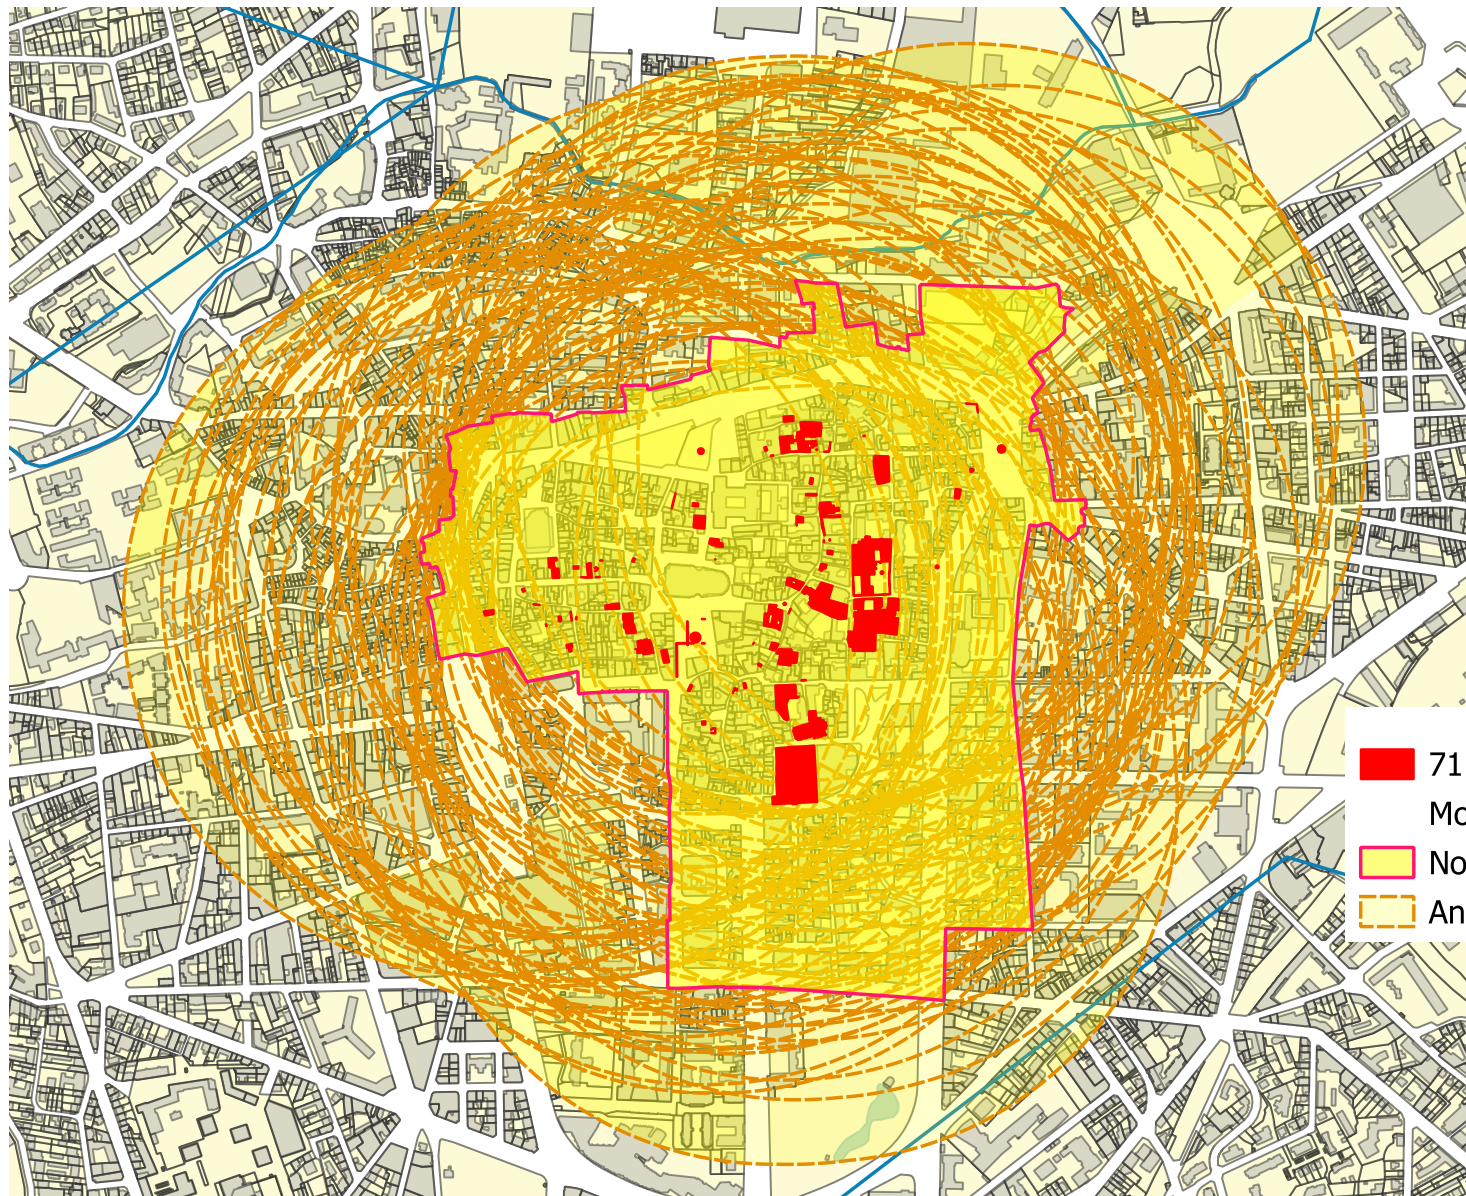

CLERMONT-FERRAND (63 - PUY-DE-DOME)
Périmètre délimité des abords des 71 immeubles du secteur de La Butte de Clermont

- 71 immeubles du secteur La Butte de Clermont
  Monuments historiques protégés
- Nouveau périmètre délimité des abords
- Anciens périmètres de protection de 500 mètres

IGN Parcellaire Express PCI 1.1 (12/2025)
IGN BD TOPO 3.5 (12/2025)