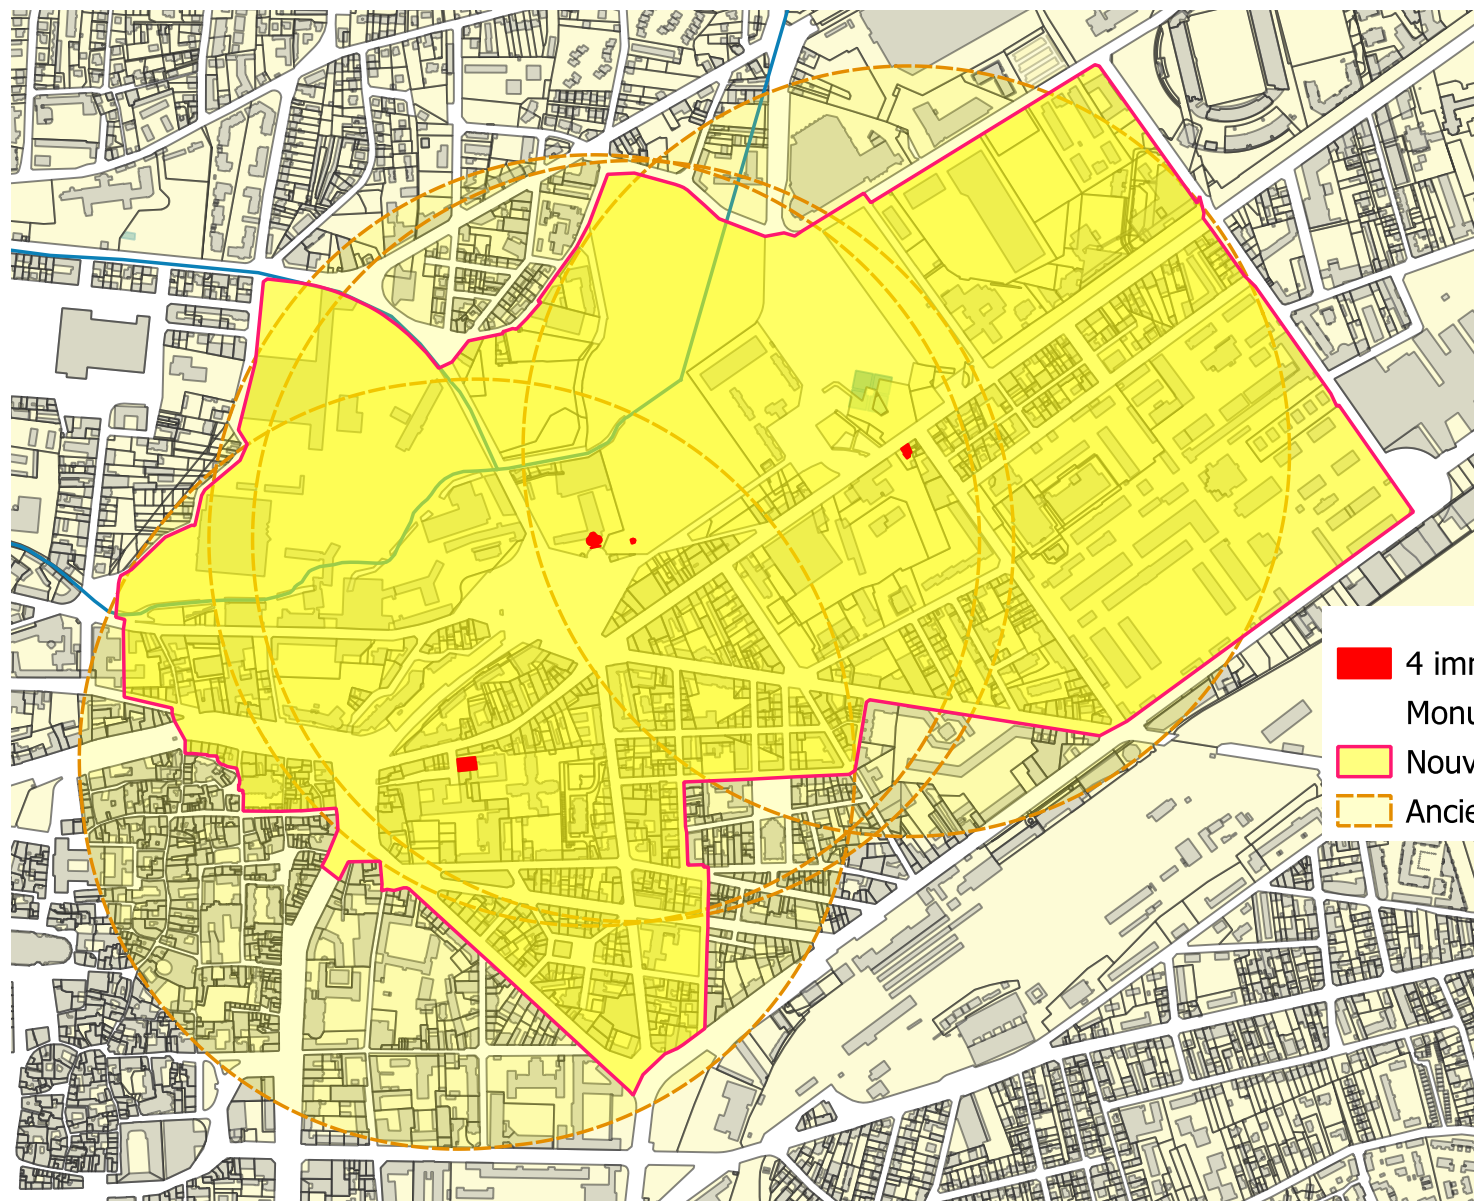

CLERMONT-FERRAND (63 - PUY-DE-DOME)
Périmètre délimité des abords des 4 immeubles du secteur des Carmes

- 4 immeubles du secteur des Carmes
  Monuments historiques protégés
- Nouveau périmètre délimité des abords
- --- Anciens périmètres de protection de 500 mètres

IGN Parcellaire Express PCI 1.1 (12/2025)
IGN BD TOPO 3.5 (12/2025)