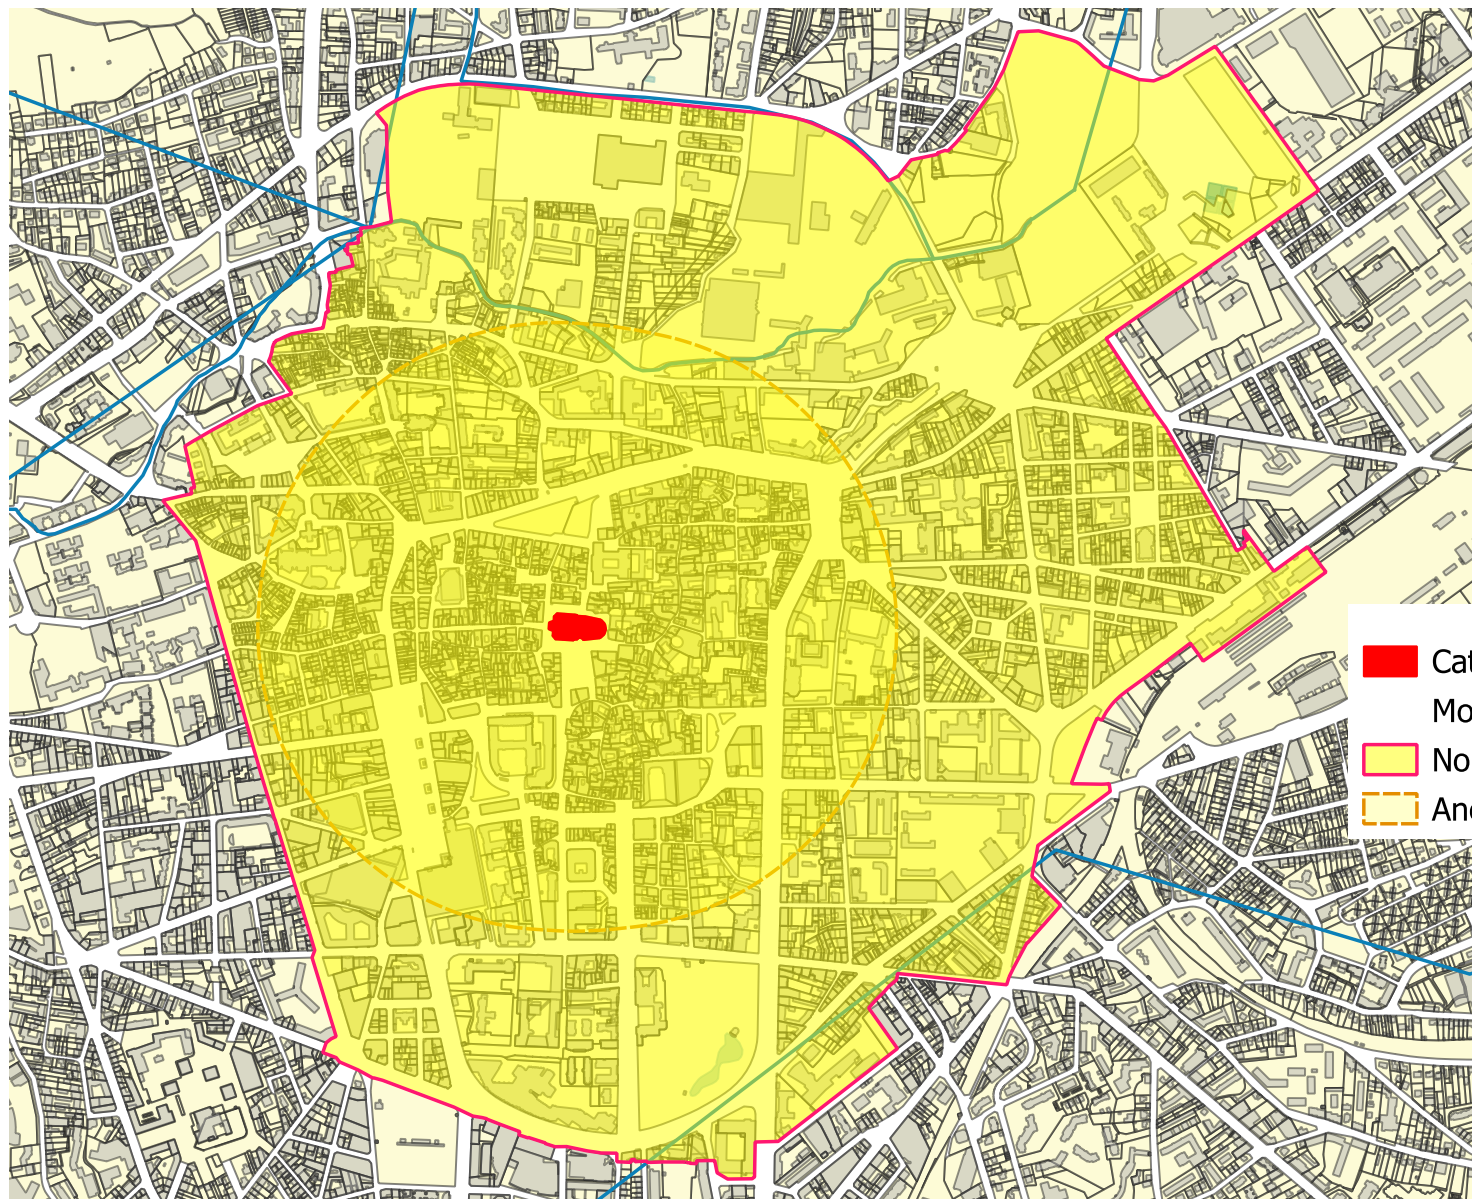

CLERMONT-FERRAND (63 - PUY-DE-DOME)

Périmètre délimité des abords de la cathédrale

- Cathédrale
- Monument historique protégé
- Nouveau périmètre délimité des abords
- Ancien périmètre de protection de 500 mètres

IGN Parcellaire Express PCI 1.1 (12/2025)
IGN BD TOPO 3.5 (12/2025)