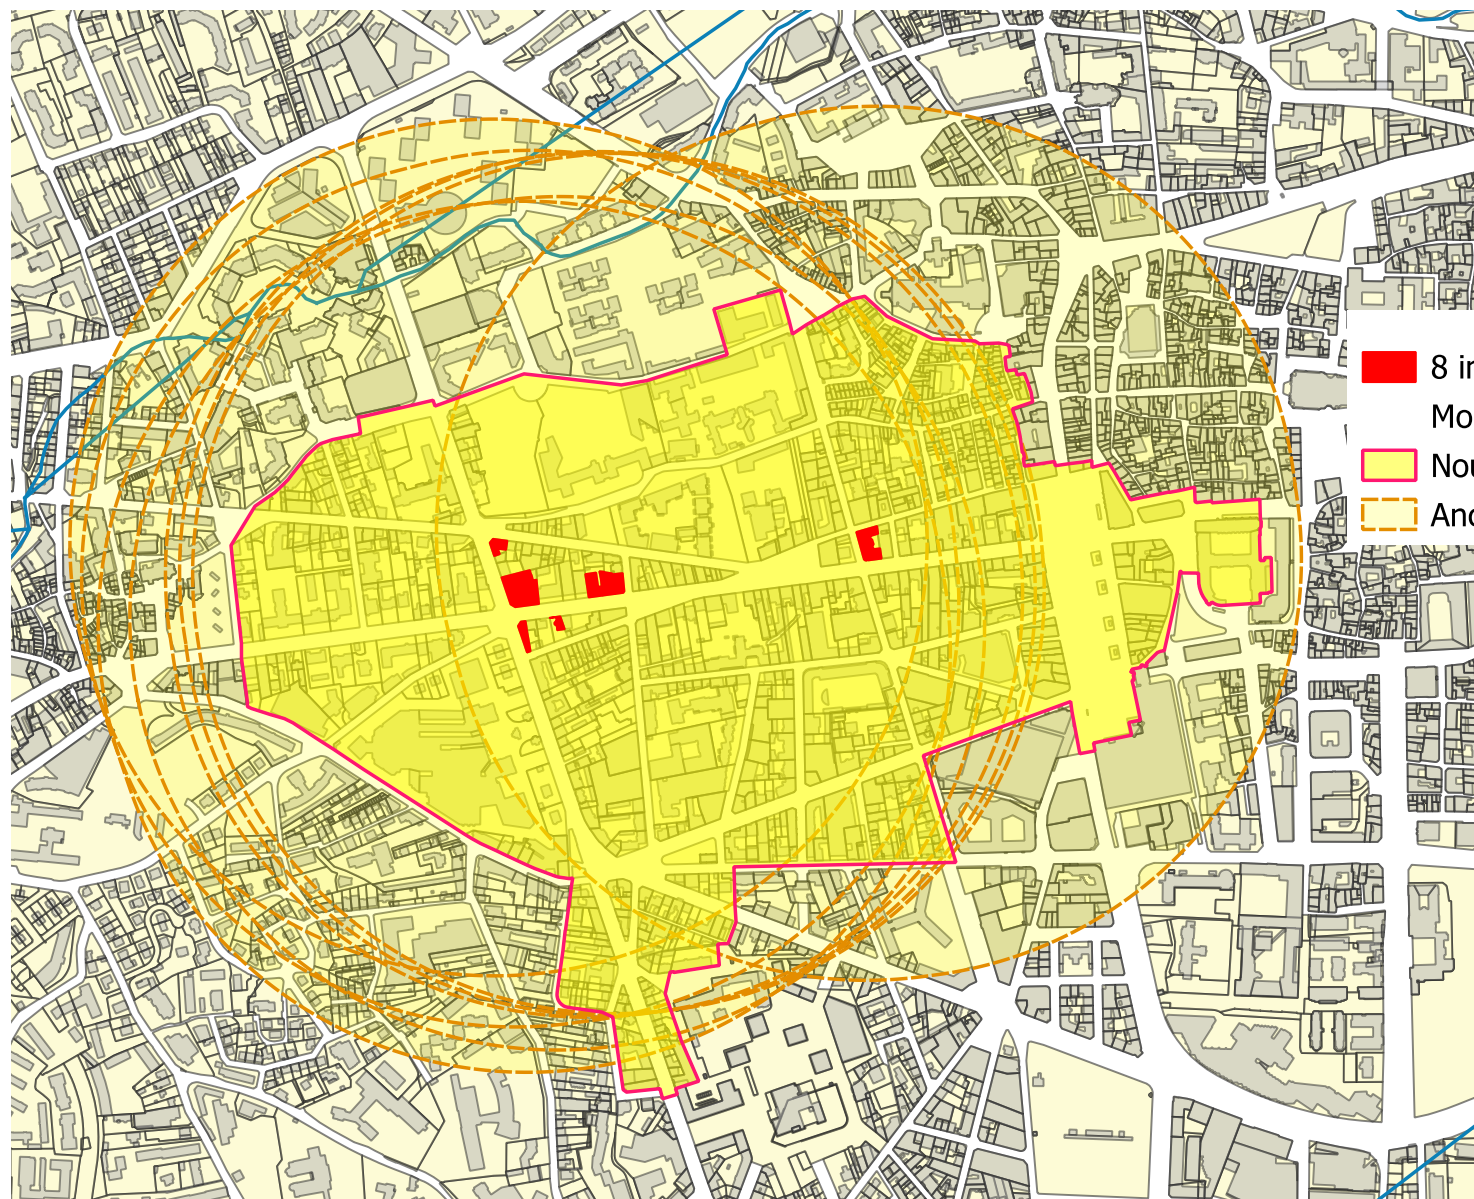

CLERMONT-FERRAND (63 - PUY-DE-DOME)
Périmètre délimité des abords des 8 immeubles du secteur Blatin

- 8 immeubles du secteur Blatin
- Monuments historiques protégés
- Nouveau périmètre délimité des abords
- Anciens périmètres de protection de 500 mètres

IGN Parcellaire Express PCI 1.1 (12/2025)
IGN BD TOPO 3.5 (12/2025)