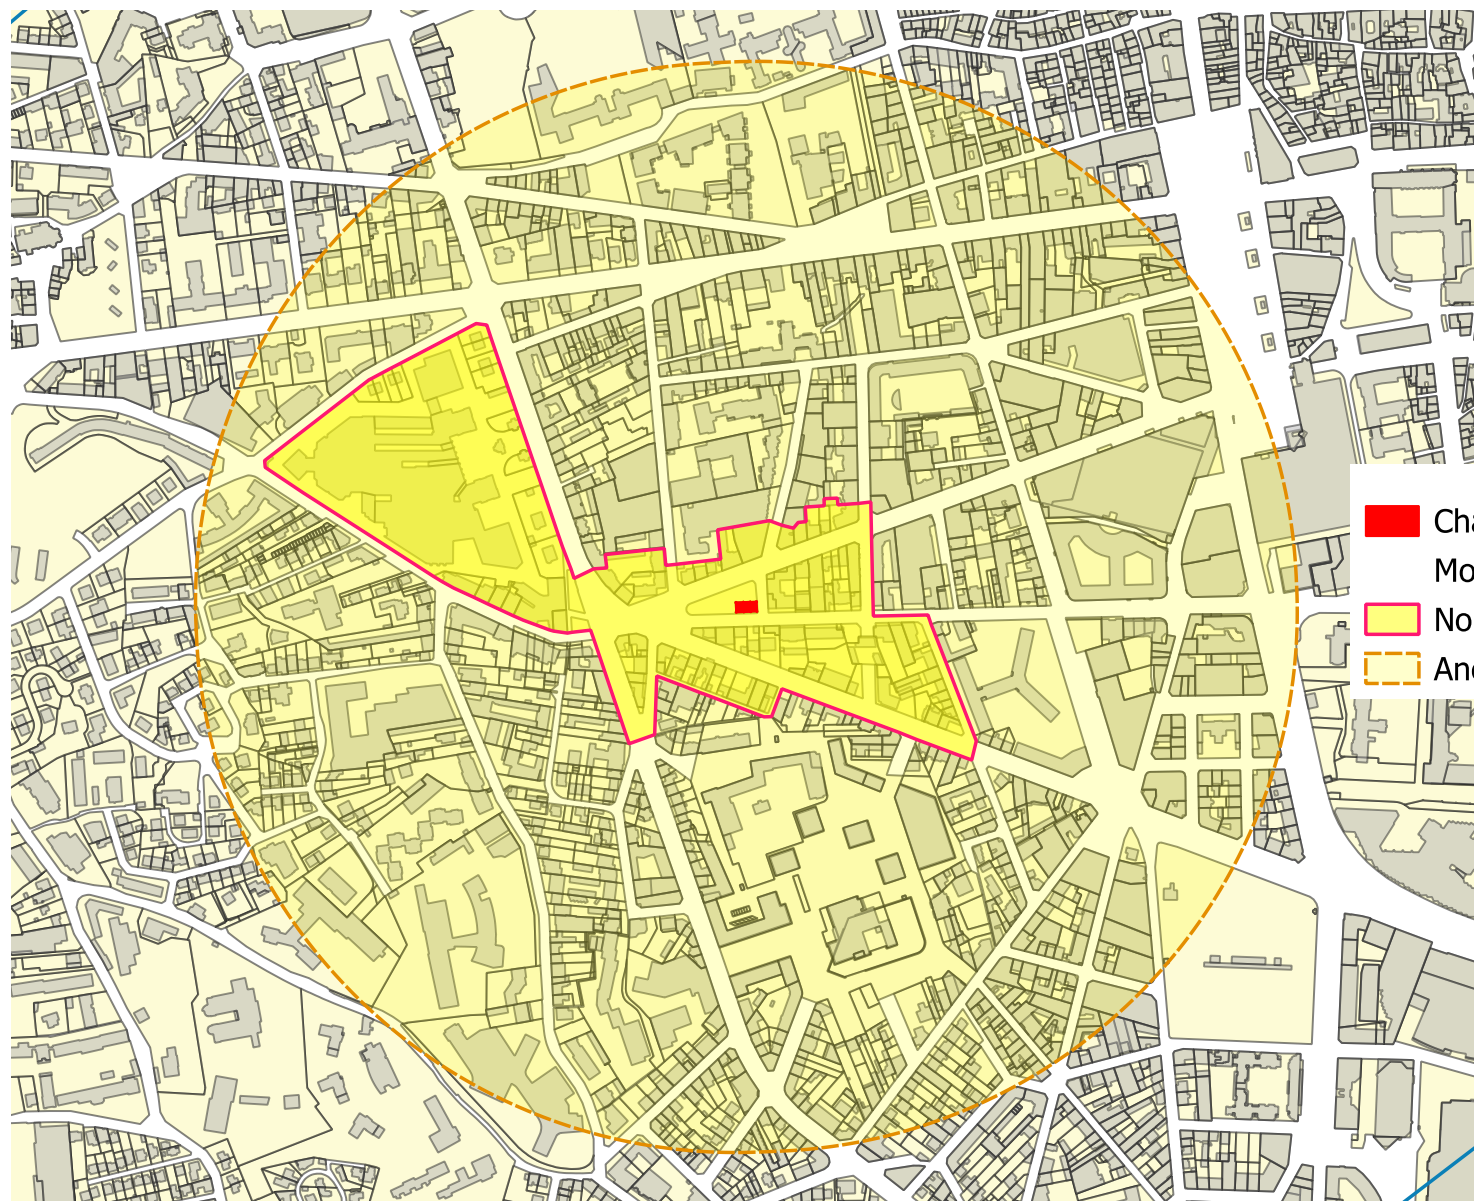

CLERMONT-FERRAND (63 - PUY-DE-DOME)
Périmètre délimité des abords de la chapelle des Cordeliers de Beaurepaire

- Chapelle des Cordeliers de Beaurepaire
  Monument historique protégé
- Nouveau périmètre délimité des abords
- Ancien périmètre de protection de 500 mètres

IGN Parcellaire Express PCI 1.1 (12/2025)
IGN BD TOPO 3.5 (12/2025)