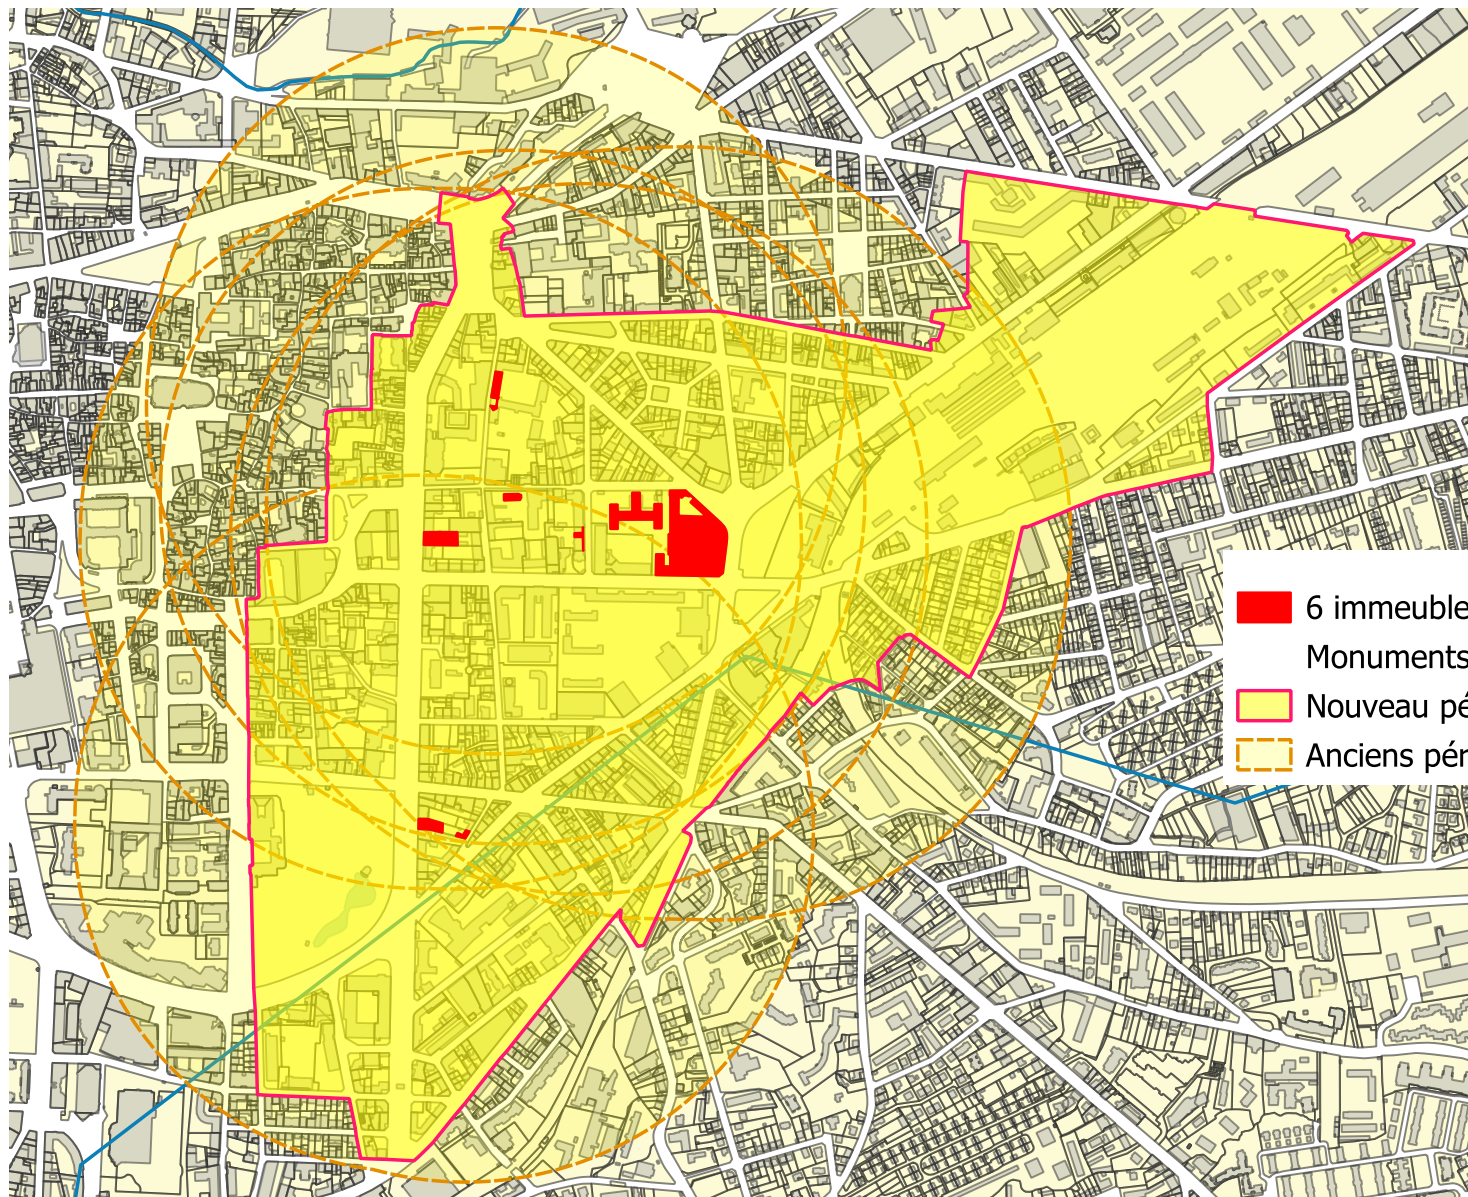

CLERMONT-FERRAND (63 - PUY-DE-DOME)

Périmètre délimité des abords des 6 immeubles du secteur Jeanne d'Arc - cours Sablon

- 6 immeubles du secteur Jeanne d'Arc - cours Sablon
  Monuments historiques protégés
- Nouveau périmètre délimité des abords
- Anciens périmètres de protection de 500 mètres

IGN Parcellaire Express PCI 1.1 (12/2025)
IGN BD TOPO 3.5 (12/2025)