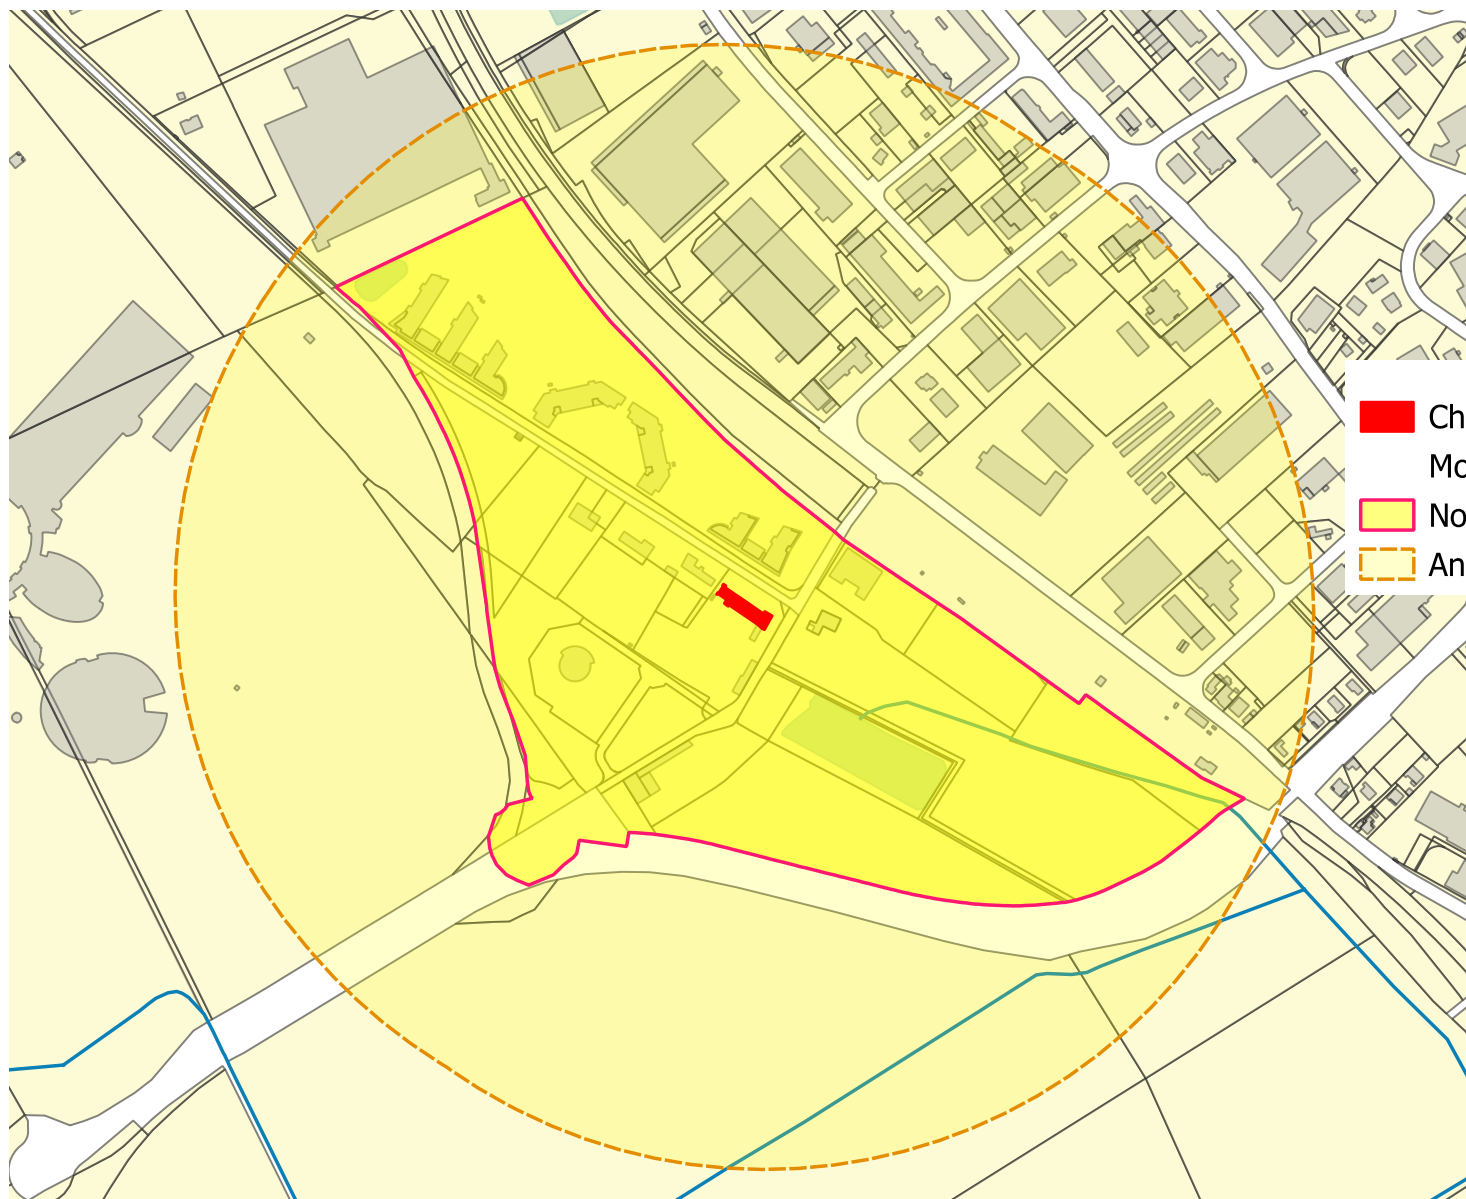

## **84\_DRAC\_Direction régionale des affaires culturelles d'Auvergne-Rhône-Alpes /**

84-2026-03-10-00009 - Annexe n°3 de l'arrêté n°2026-51 du 10 mars 2026 relatif à la création de treize périmètres délimités des abords dans les communes de Clermont Ferrand et Chamalières, de deux périmètres délimités des abords dans la commune de Cebazat et de deux périmètres délimités des abords dans la commune de Cournon d'Auvergne, dans le Puy-de-Dôme (3 pages)

Page 3

84-2026-03-10-00010 - Annexe n°4 de l'arrêté n°2026-51 du 10 mars 2026 relatif à la création de treize périmètres délimités des abords dans les communes de Clermont Ferrand et Chamalières, de deux périmètres délimités des abords dans la commune de Cebazat et de deux périmètres délimités des abords dans la commune de Cournon d'Auvergne (4 pages)

IGN Parcellaire Express PCI 1.1 (12/2025)  
IGN BD TOPO 3.5 (12/2025)

COURNON-D'AUVERGNE (63 - PUY-DE-DOME)  
Périmètre délimité des abords du château de la Ribeyre

- Château de la Ribeyre  
Monument historique protégé
- Nouveau périmètre délimité des abords
- Ancien périmètre intérieur de 500 mètres

IGN Parcellaire Express PCI 1.1 (12/2025)  
IGN BD TOPO 3.5 (12/2025)

COURNON-D'AUVERGNE (63 - PUY-DE-DOME)  
Périmètre délimité des abords du château de Sarlièves

- Château de Sarlièves  
Monument historique protégé
- Nouveau périmètre délimité des abords
- Ancien périmètre de protection de 500 mètres