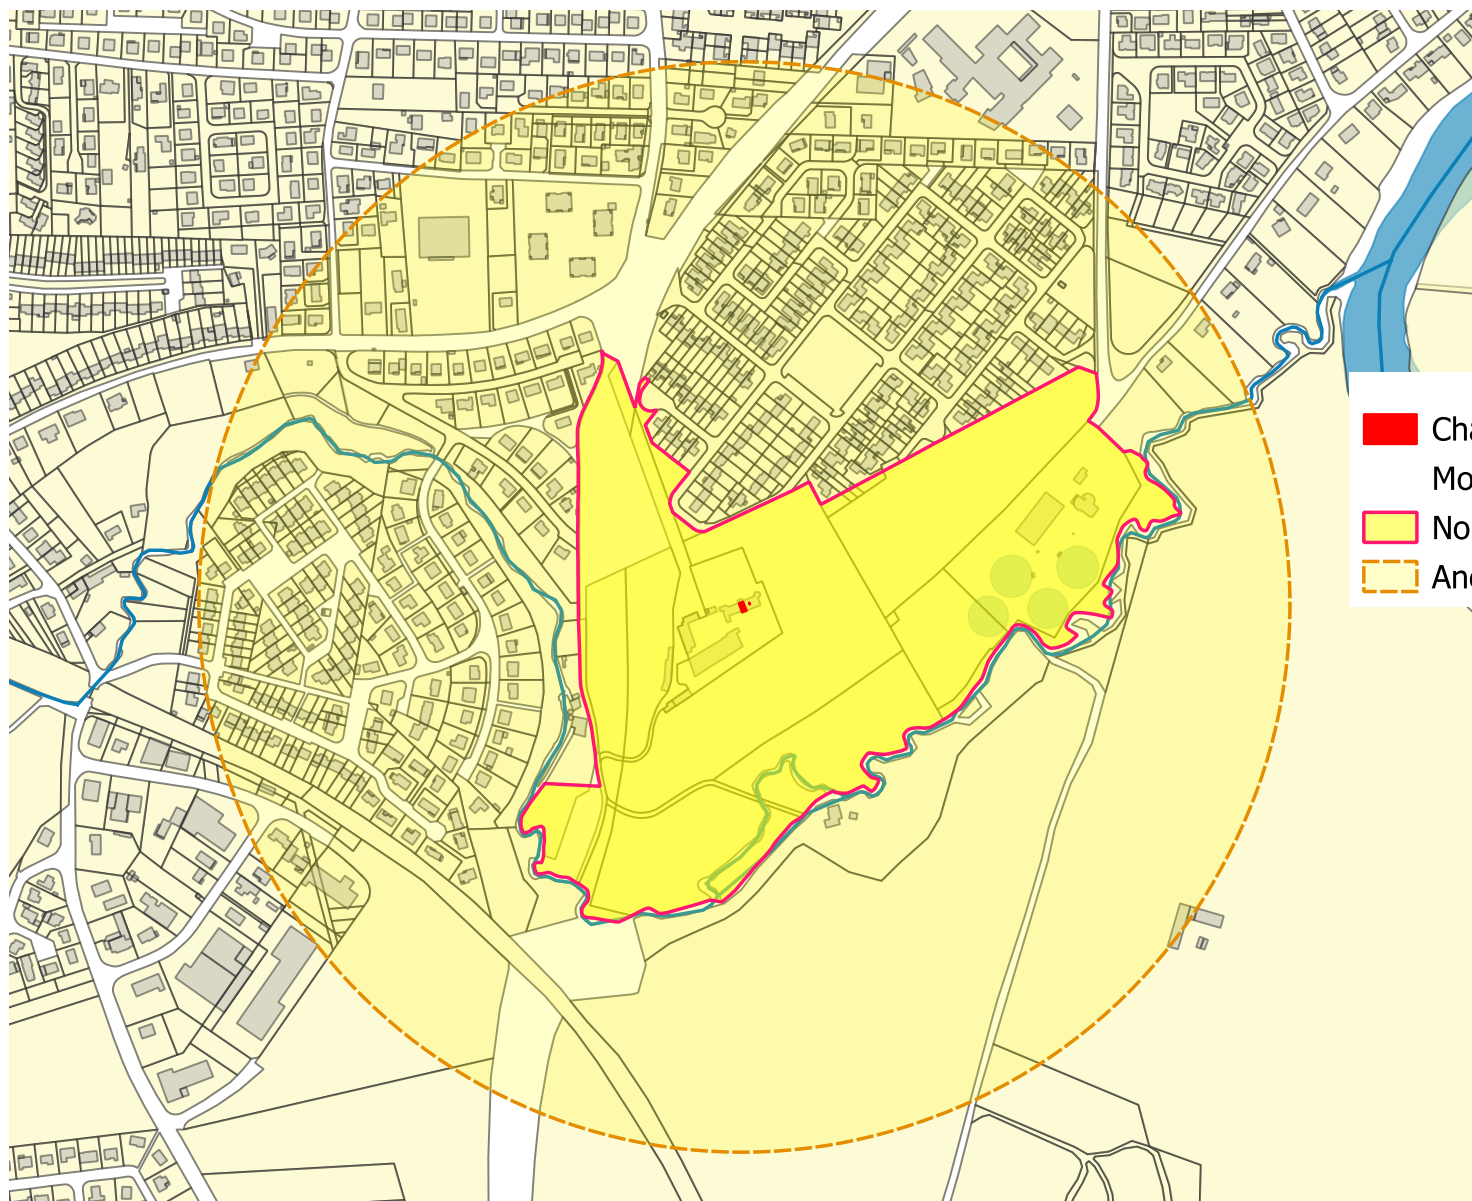

Page 3

84-2026-03-10-00010 - Annexe n°4 de l'arrêté n°2026-51 du 10 mars 2026 relatif à la création de treize périmètres délimités des abords dans les communes de Clermont Ferrand et Chamalières, de deux périmètres délimités des abords dans la commune de Cebazat et de deux périmètres délimités des abords dans la commune de Cournon d'Auvergne (4 pages)

IGN Parcellaire Express PCI 1.1 (12/2025)  
IGN BD TOPO 3.5 (12/2025)

CEBAZAT (63 - PUY-DE-DOME)  
Périmètre délimité des abords du beffroi

- Beffroi
- Monument historique protégé
- Nouveau périmètre délimité des abords
- Ancien périmètre de protection de 500 mètres

IGN Parcellaire Express PCI 1.1 (12/2025)  
IGN BD TOPO 3.5 (12/2025)

CEBAZAT (63 - PUY-DE-DOME)  
Périmètre délimité des abords de la cheminée dite Lanterne des Morts

- Cheminée dite Lanterne des Morts  
Monument historique protégé
- Nouveau périmètre délimité des abords
- Ancien périmètre de protection de 500 mètres

IGN Parcellaire Express PCI 1.1 (12/2025)  
IGN BD TOPO 3.5 (12/2025)

COURNON-D'AUVERGNE (63 - PUY-DE-DOME)  
Périmètre délimité des abords du château de la Ribeyre

- Château de la Ribeyre  
Monument historique protégé
- Nouveau périmètre délimité des abords
- Ancien périmètre intérieur de 500 mètres