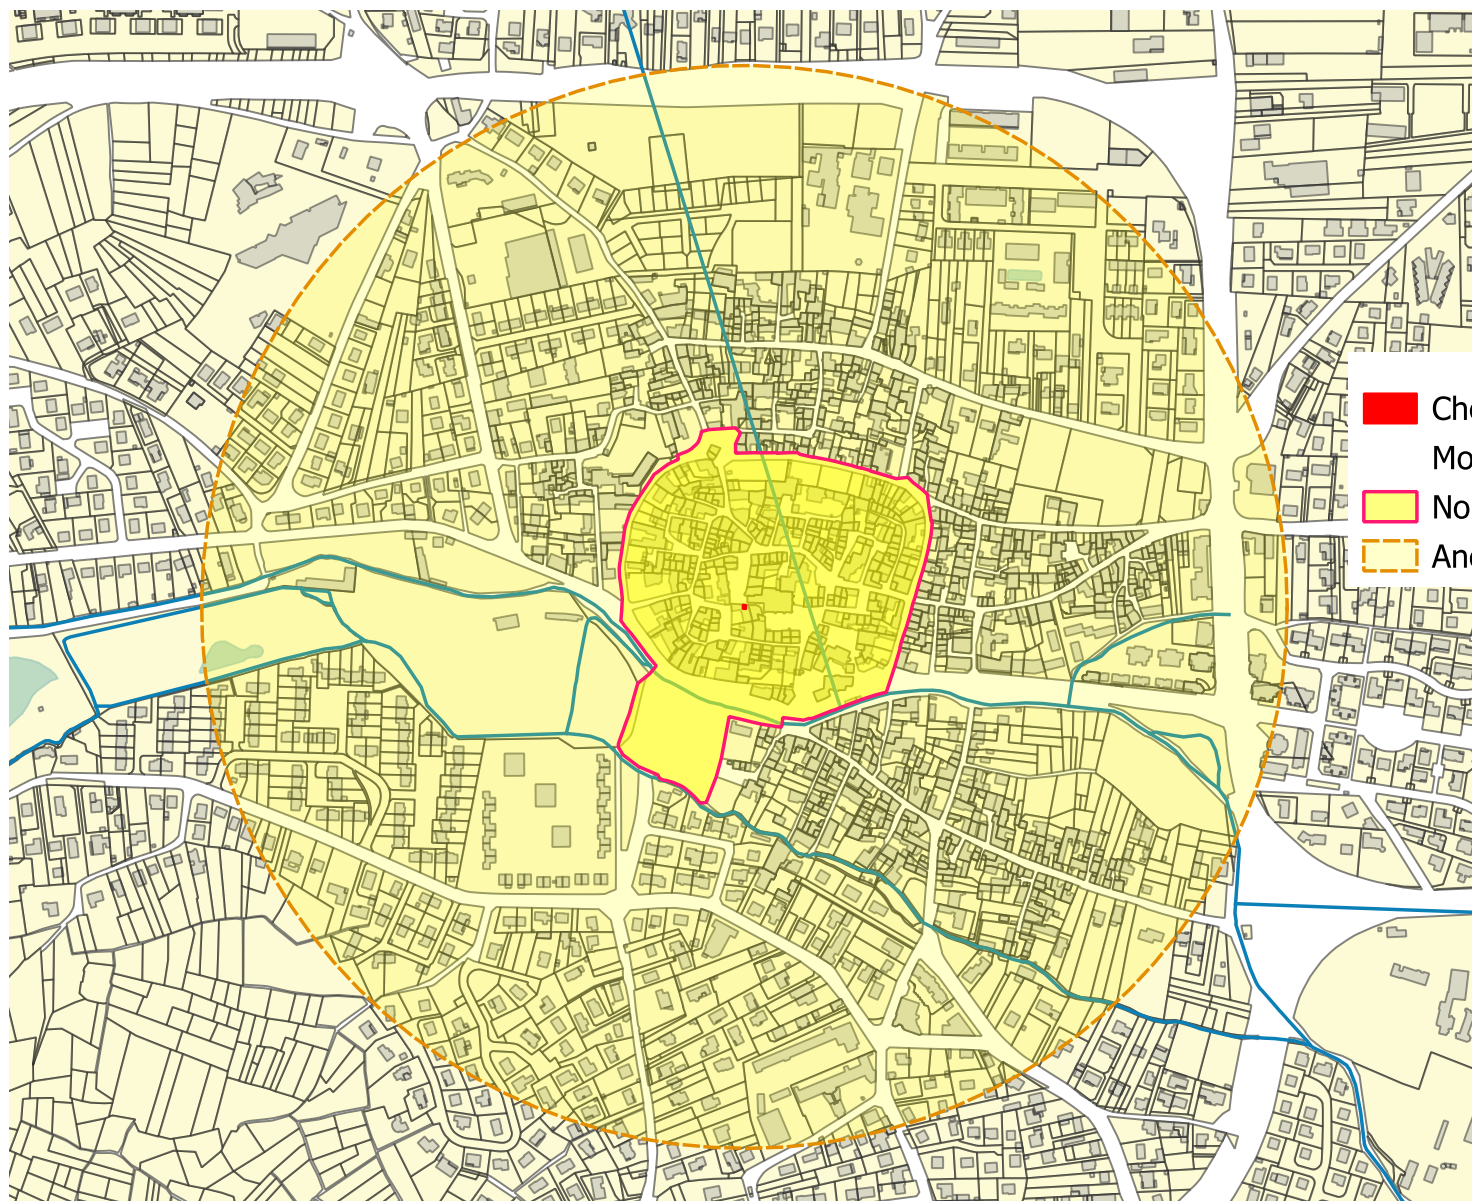

CEBAZAT (63 - PUY-DE-DOME)
Périmètre délimité des abords de la cheminée dite Lanterne des Morts

- Cheminée dite Lanterne des Morts
  Monument historique protégé
- Nouveau périmètre délimité des abords
- Ancien périmètre de protection de 500 mètres

IGN Parcellaire Express PCI 1.1 (12/2025)
IGN BD TOPO 3.5 (12/2025)