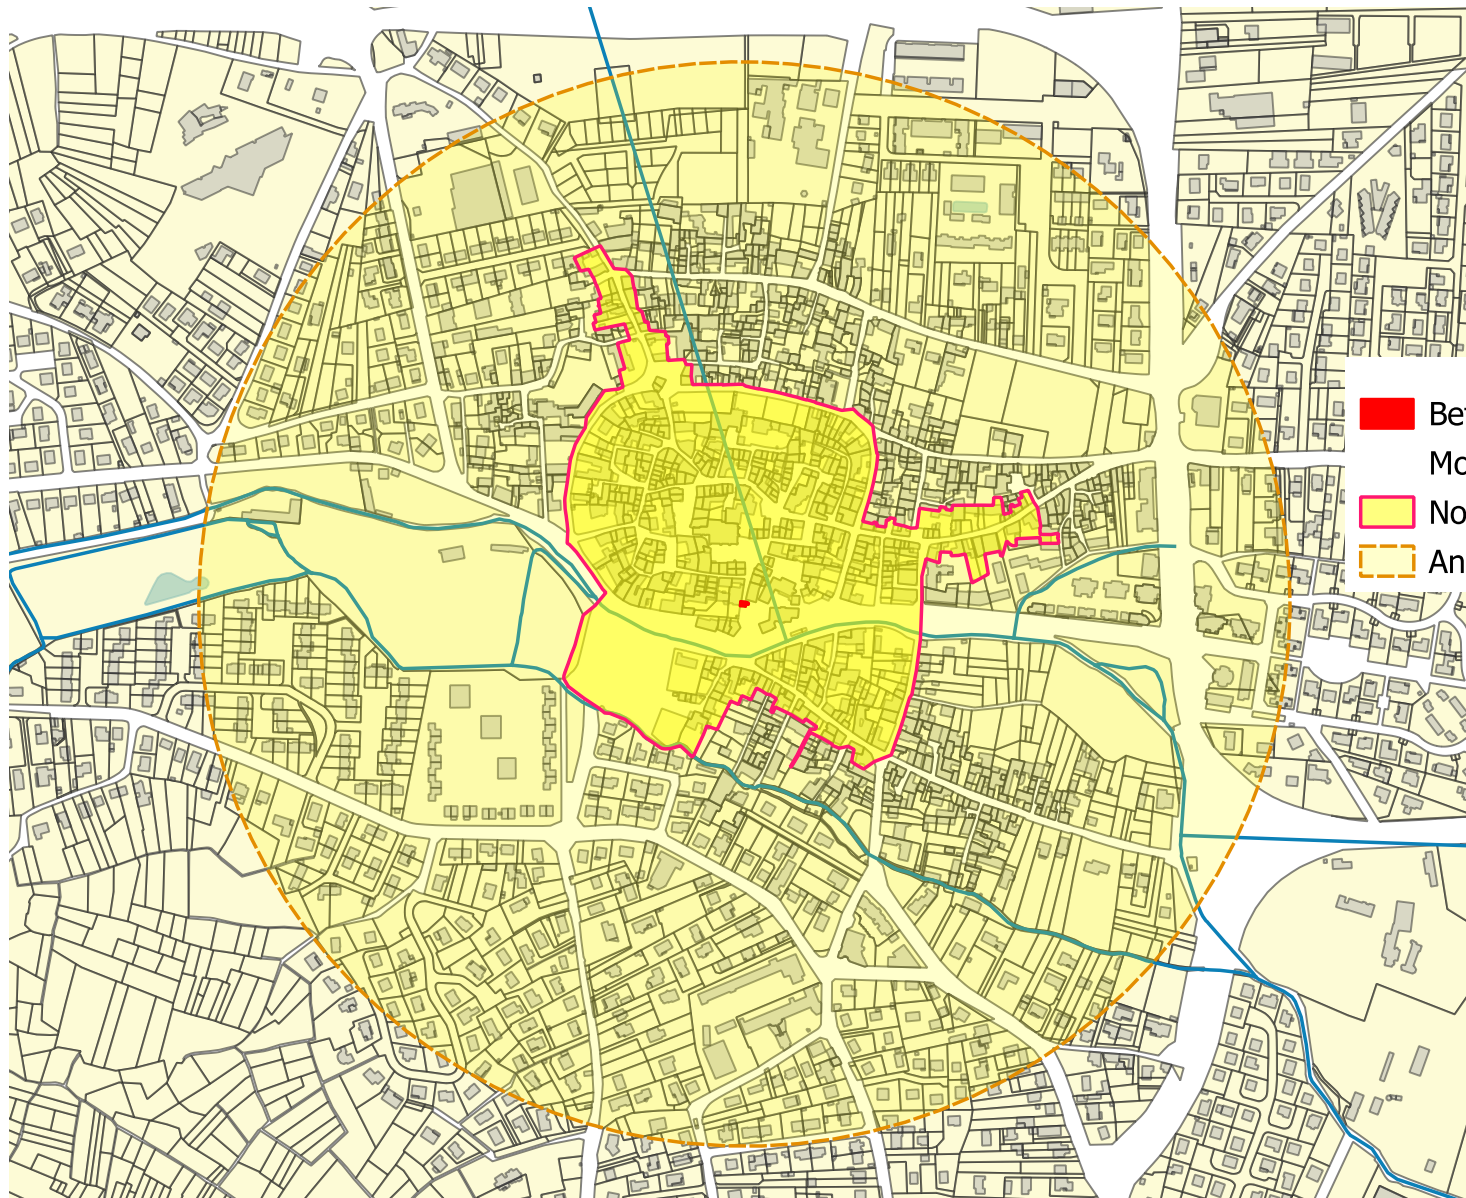

IGN Parcellaire Express PCI 1.1 (12/2025)  
IGN BD TOPO 3.5 (12/2025)

CEBAZAT (63 - PUY-DE-DOME)  
Périmètre délimité des abords du beffroi

- Beffroi
- Monument historique protégé
- Nouveau périmètre délimité des abords
- Ancien périmètre de protection de 500 mètres