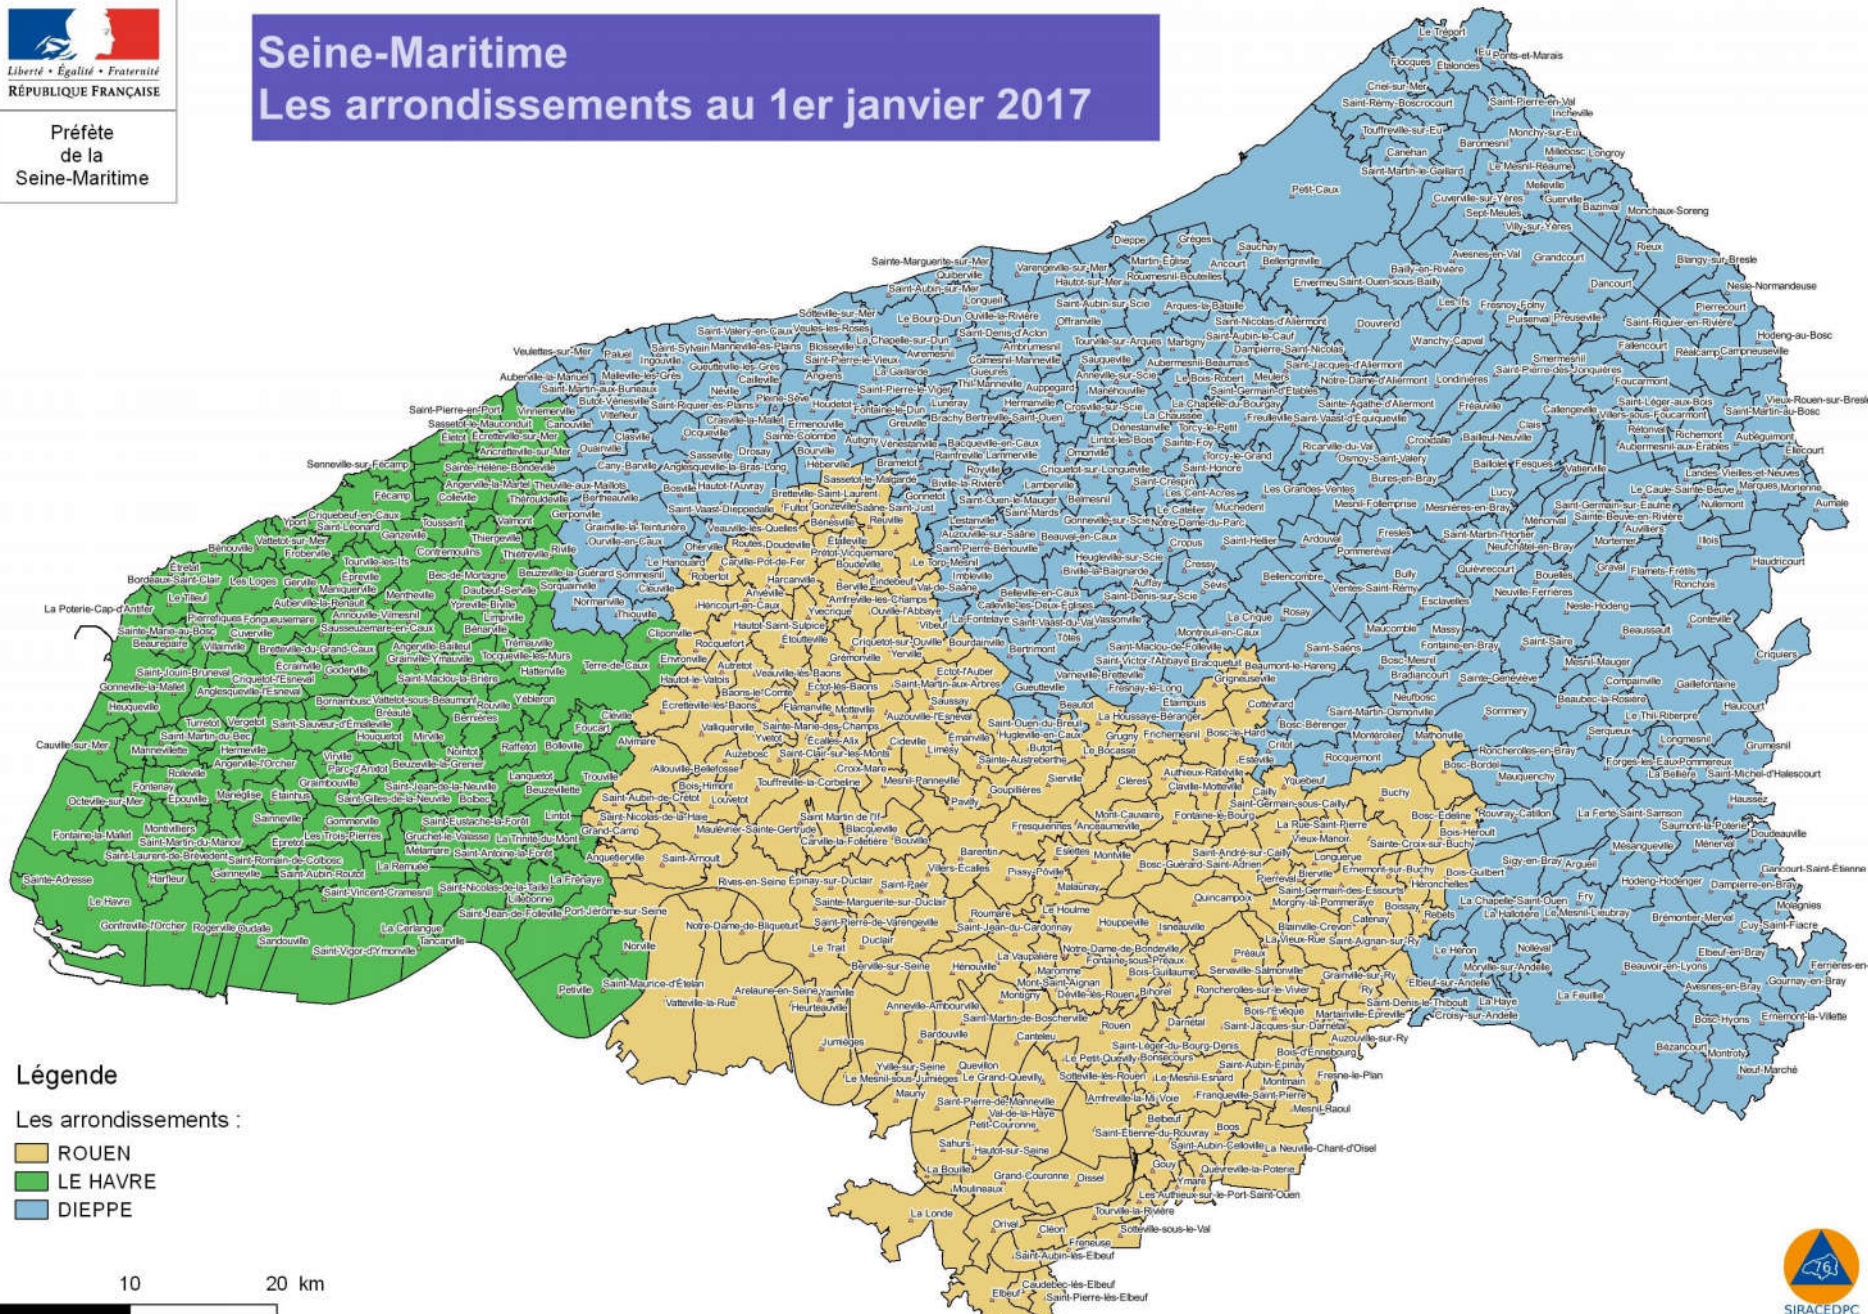

Préfète
de la
Seine-Maritime

Seine-Maritime Les arrondissements au 1er janvier 2017

Préfecture de Seine-Maritime

Légende

Les arrondissements :

- ROUEN
- LE HAVRE
- DIEPPE

0 10 20 km