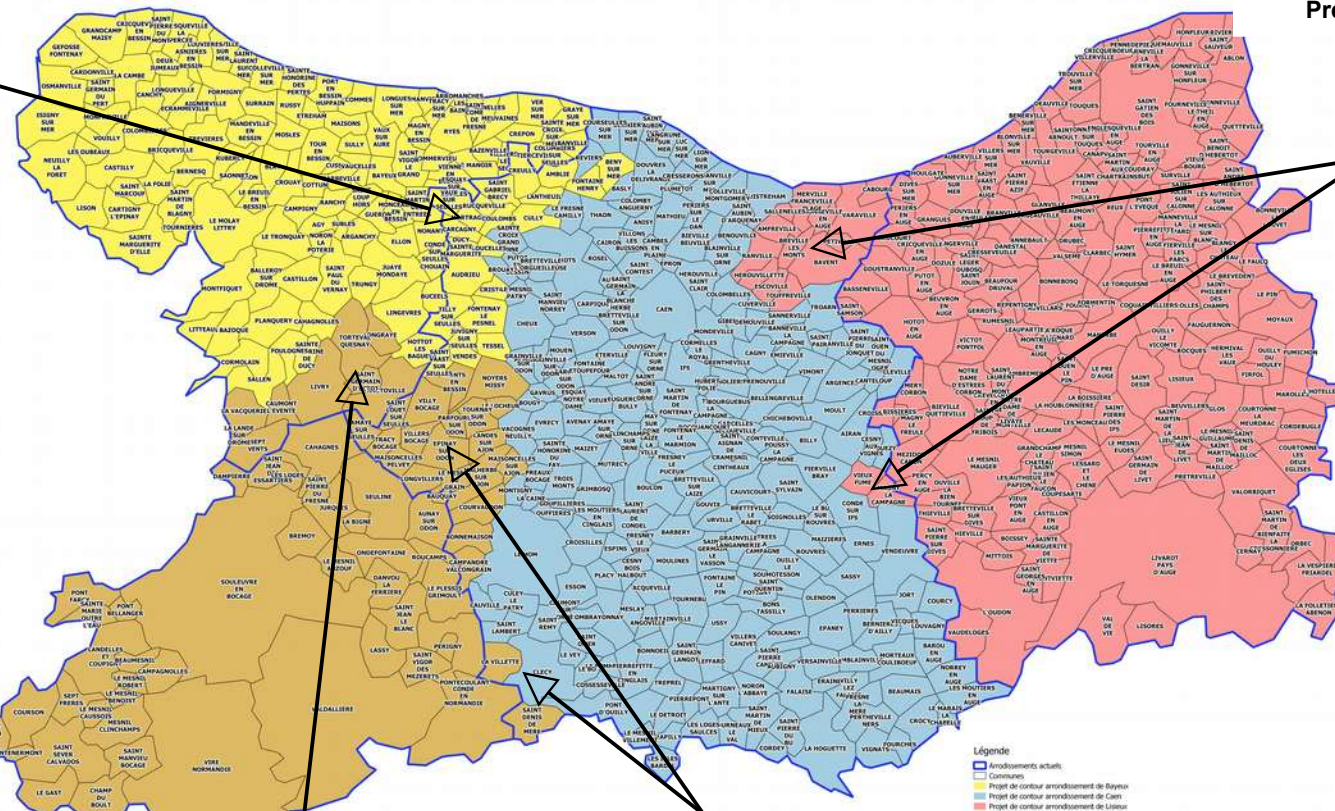

- 22 communes transférées  
arrond. Caen  
vers arrond. Bayeux
- 10 916 habitants
- Amblie (280)
- Audrieu (1 044)
- Bény sur mer (440)
- Carcagny (316)
- Coulombs (419)
- Creully (1 757)
- Cristot (214)
- Cully (195)
- Ducy-Sainte-Marguerite (140)
- Fontaine-Henry (495)
- Fontenay-le-Pesnel (1 171)
- Juvigny-sur-Seulles (77)
- Lantheuil (662)
- Loucelles (184)
- Martragny (382)
- Rucqueville (141)
- Saint-Gabriel-Brécy (400)
- Saint-Vaast-sur-Seulles (140)
- Tessel (247)
- Tilly-sur-Seulles (1 593)
- Vaux-sur-Seulles (301)
- Vendes (318)

- 15 communes transférées  
arrond. Caen  
vers arrond. Lisieux
- 16 686 habitants
- Amfreville (1 344)
- Bavent (1 782)
- Bréville les monts (662)
- Cabourg (3 767)
- Escoville (789)
- Gonneville en auge (428)
- Hérouvillette (1 174)
- Magny la campagne (261)
- Merville-Franceville-plage (2 225)
- Petiville (513)
- Ranville (1 666)
- Sallenelles (323)
- Touffreville (300)
- Varaville (966)
- Vieux Fumé (486)

- 9 communes transférées  
arrond. Bayeux  
vers arrond. Vire
- 4 943 habitants
- Anctoville (1 093)
- Caumont-l'Eventé (1 390)
- La Lande-sur-Drôme (68)
- La Vacquerie (306)
- Livry (769)
- Longraye (246)
- Saint-Germain d'Ectot (304)
- Sept-Vents (423)
- Torteval-Quesnay (344)

- BAYEUX
- CAEN
- LISIEUX
- VIRE